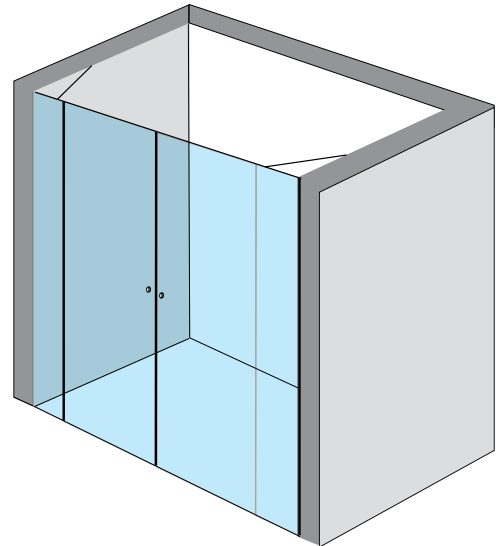

מיכאל 2

- מקלחון חזית - שני קבועים ושתי דלתות נפתחות על ציר
- זכוכית מחוסמת עובי 6 מ"מ
- פרופיל אלומיניום לכל האורך.
- פירזול בגימור ניקל מבריק.
- סגירה על ידי מגנטים שקופים.
- מגבי סיליקון לאטימה.
- אפשרות להתקנה על הריצפה או על אגנית.
- גובה סטנדרטי 1.90 מ'.

מחיר

₪ 2,600

+10%

מקלחון ברוחב עד 170 ס"מ

כל תוספת רוחב או גובה

תוספות

- כל תוספת של 10 ס"מ ו/או חלקם
- תוספת דופן קבועה עד 90 ס"מ
- מדף זכוכית פינתי לאחסון וחיוזק
- מתלה מגבות בגימור ניקל מבריק
- זכוכית חלבית / פיפיטה / צ'ינצ'ילה / גרניט
- זכוכית פסים
- תוספת חיתוך / גובה
- תוספת אנטי קאלק

מדידות / התקנות

₪ 100

■ מדידה / יעוץ

(במידה ותבצע הזמנה והתקנה, יקוזז מדמי ההתקנה)

₪ 300

■ מדידה, הובלה והתקנה

ישולם ישירות למתקין