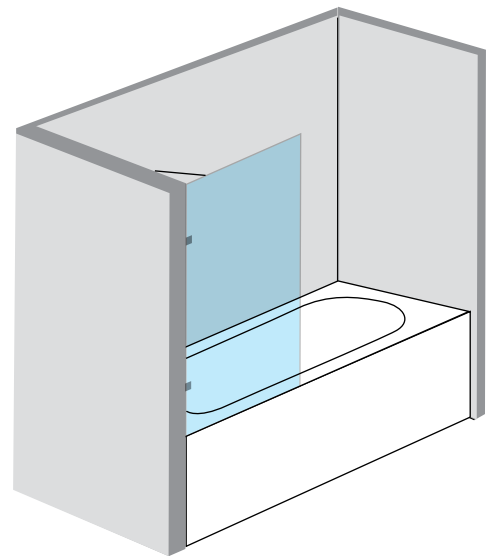

mm

התאומים - חזית

- דלת נפתחת על ציר, פנימה והחוצה עד 90° .
- דופן קבועה
- זכוכית מחוסמת עובי 8 מ"מ
- צירי בראס.
- פירזול בגימור לבן/שחור
- סגירה על ידי מגנטים שחורים.
- מגבי סיליקון לאטימה.
- אפשרות להתקנה על הריצפה או על אגנית.
- גובה סטנדרטי 1.90 מ'.

■ מגבי סיליקון לאטימה.

■ אפשרות להתקנה על הריצפה או על אגנית.

■ גובה סטנדרטי 1.90 מ'.

מקלחון במידות 90 / 90 ס"מ

כל תוספת רוחב או גובה

פינתי
800mm

התאומים - פינתי לבן

- דלת נפתחת על ציר, פנימה והחוצה עד 90° .
- דופן קבועה ועוד דופן חלקית קבועה בהמשך לדלת.
- זכוכית מחוסמת עובי 8 מ"מ
- צירי נירוסטה לכל האורך.
- פירזול בגימור לבן/שחור.
- סגירה על ידי מגנטים שקופים.
- מגבי סיליקון לאטימה.
- אפשרות להתקנה על הריצפה או על אגנית.
- גובה סטנדרטי 1.90 מ'.

מקלחון במידות 90 / 90 ס"מ
כל תוספת רוחב או גובה

פינתי
800mm

SHOWER
מקלחת

התאומים - אמבטיון

- אמבטיון - דופן קבועה
- זכוכית מחוסמת עובי 8 מ"מ
- פירזול בגימור לבן/שחור.
- אפשרות להתקנה על הריצפה או על אגנית.
- גובה סטנדרטי 1.50 מ'.

אמבטיון ברוחב עד 170 ס"מ
כל תוספת רוחב או גובה

אמבטיון
800mm

נועם - מקלחוני חזית 8 מ"מ

mm

נועם 1

- 2 דלתות נפתחות על ציר, פנימה והחוצה עד 90°.
- זכוכית מחוסמת עובי 8 מ"מ
- צירי בראס.
- פירזול בגימור ניקל מבריק.
- סגירה על ידי מגנטים שקופים.
- מגבי סיליקון לאטימה.
- אפשרות להתקנה על הריצפה או על אגנית.
- גובה סטנדרטי 1.90 מ'.