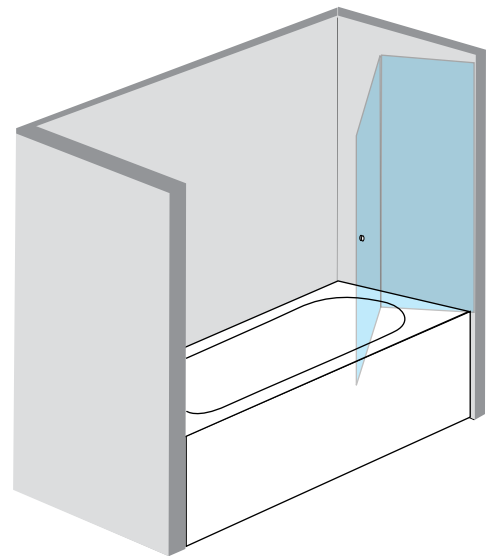

מחיר

₪ 1,700

+10%

אמבטיון עד רוחב 1.20 ס"מ

כל תוספת רוחב או גובה

תוספות

₪ 100

₪ 1,850

₪ 150

₪ 300

+5%

+10%

+10%

+10%

■ כל תוספת של 10 ס"מ ו/או חלקם

■ תוספת דופן קבועה עד 90 ס"מ

■ מדף זכוכית פינתי לאחסון וחיזוק

■ מתלה מגבות בגימור ניקל מבריק

■ זכוכית חלבית / פיפיטה / צ'ינצ'ילה / גרניט

■ זכוכית פסים

■ תוספת חיתוך / גובה

■ תוספת אנטי קאלק

מדידות / התקנות

₪ 100

₪ 300

■ מדידה / יעוץ

(במידה ותתבצע הזמנה והתקנה, יקוזז מדמי ההתקנה)

■ מדידה, הובלה והתקנה

ישולם ישירות למתקין

אמבטיון
mim