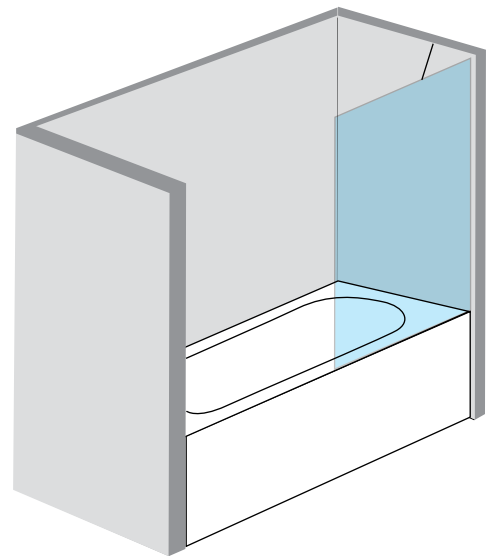

מיכל 2

- אמבטיון - דופן קבועה
- זכוכית מחוסמת עובי 6 מ"מ.
- פרופיל אלומיניום לכל האורך.
- פירזול בגימור ניקל מבריק.
- מגבי סיליקון לאטימה.
- התקנה על אמבטיה/ג'קוזי.
- גובה סטנדרטי 1.50 מ'.

מחיר

₪ 1,000
+10%

אמבטיון עד רוחב 1.20 ס"מ
כל תוספת רוחב או גובה

תוספות

- כל תוספת של 10 ס"מ ו/או חלקם
- תוספת דופן קבועה עד 90 ס"מ
- מדף זכוכית פינתי לאחסון וחיזוק
- מתלה מגבות בגימור ניקל מבריק
- זכוכית חלבית / פיפיטה / צ'ינצ'ילה / גרניט
- זכוכית פסים
- תוספת חיתוך / גובה
- תוספת אנטי קאלק

₪ 100
₪ 1,850
₪ 150
₪ 300
+5%
+10%
+10%
+10%

מדידות / התקנות

- מדידה / יעוץ (במידה ותתבצע הזמנה והתקנה, יקוזז מדמי ההתקנה)
- מדידה, הובלה והתקנה ישולם ישירות למתקין

₪ 100
₪ 300

אמבטיון
mm