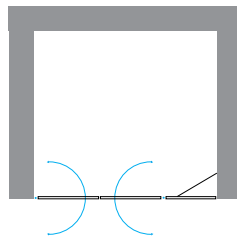

מחיר

₪ 3,800
+10%

מקלחון ברוחב עד 170 ס"מ
כל תוספת רוחב או גובה

תוספות

₪ 100
₪ 1,850
₪ 150
₪ 300
+5%
+10%
+10%
+10%

- כל תוספת של 10 ס"מ ו/או חלקם
- תוספת דופן קבועה עד 90 ס"מ
- מדף זכוכית פינתי לאחסון וחיזוק
- מתלה מגבות בגימור ניקל מבריק
- זכוכית חלבית / פיפיטה / צ'ינצ'ילה / גרניט
- זכוכית פסים
- תוספת חיתוך / גובה
- תוספת אנטי קאלק

מדידות / התקנות

₪ 100
₪ 500

- מדידה / יעוץ
- (במידה ותתבצע הזמנה והתקנה, יקוזז מדמי ההתקנה)
- מדידה, הובלה והתקנה
- ישולם ישירות למתקין