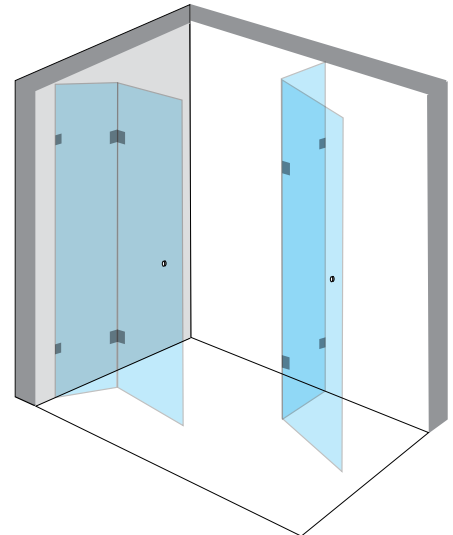

מלאכי 3

■ מקלחון פינתי - שתי דלתות הרמוניקה

- זכוכית מחוסמת עובי 8 מ"מ
- צירי נירוסטה לכל האורך.
- פירזול בגימור ניקל מבריק.
- סגירה על ידי מגנטים שקופים.
- מגבי סיליקון לאטימה.
- אפשרות להתקנה על הריצפה או על אגנית.
- גובה סטנדרטי 1.90 מ'.

מחיר

₪ 4,200
+10%

מקלחון במידות 90 / 90 ס"מ
כל תוספת רוחב או גובה

תוספות

₪ 100
₪ 1,850
₪ 150
₪ 300
+5%
+10%
+10%
+10%

- כל תוספת של 10 ס"מ ו/או חלקם
- תוספת דופן קבועה עד 90 ס"מ
- מדף זכוכית פינתי לאחסון וחיזוק
- מתלה מגבות בגימור ניקל מבריק
- זכוכית חלבית / פיפיטה / צ'ינצ'ילה / גרניט
- זכוכית פסים
- תוספת חיתוך / גובה
- תוספת אנטי קאלק

מדידות / התקנות

₪ 100
₪ 500

- מדידה / יעוץ (במידה ותתבצע הזמנה והתקנה, יקוזז מדמי ההתקנה)
- מדידה, הובלה והתקנה
- ישולם ישירות למתקין