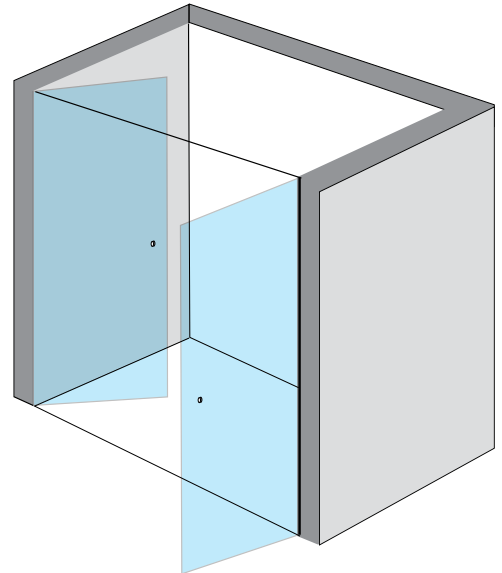

מיכאל 4

- **מקלחון חזית - 2 דלתות נפתחות על ציר, פנימה והחוצה עד 90°.**
- זכוכית מחוסמת עובי 6 מ"מ
- פרופיל אלומיניום לכל האורך.
- פירזול בגימור ניקל מבריק.
- סגירה על ידי מגנטים שקופים.
- מגבי סיליקון לאטימה.
- אפשרות להתקנה על הריצפה או על אגנית.
- גובה סטנדרטי 1.90 מ'.

מחיר

₪ 1,980
+10%

מקלחון ברוחב עד 170 ס"מ
כל תוספת רוחב או גובה