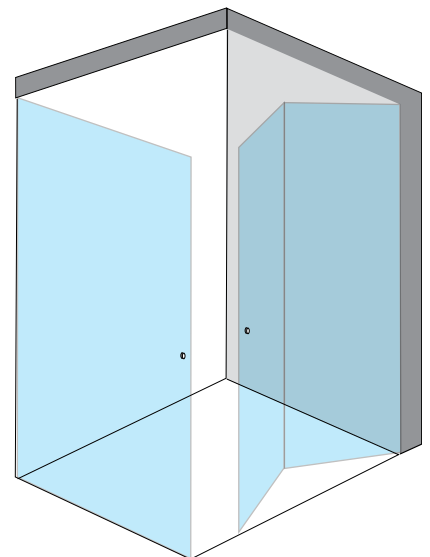

ינאי 9

מקלחון פינתי - צד אחד דלת צד שני דלת הרמוניקה

- זכוכית מחוסמת עובי 6 מ"מ.
- פרופיל אלומיניום לכל האורך.
- פירזול בגימור ניקל מבריק.
- סגירה על ידי מגנטים שקופים.
- מגבי סיליקון לאטימה.
- אפשרות להתקנה על הריצפה או על אגנית.
- גובה סטנדרטי 1.90 מ'.

מחיר

₪ 2,500
+10%

מקלחון במידות 90 / 90 ס"מ
כל תוספת רוחב או גובה

תוספות

- כל תוספת של 10 ס"מ ו/או חלקם
- תוספת דופן קבועה עד 90 ס"מ
- מדף זכוכית פינתי לאחסון וחיזוק
- מתלה מגבות בגימור ניקל מבריק
- זכוכית חלבית / פיפיטה / צ'ינצ'ילה / גרניט
- זכוכית פסים
- תוספת חיתוך / גובה
- תוספת אנטי קאלק

₪ 100
₪ 1,850
₪ 150
₪ 300
%+5
+10%
+10%
+10%

מדידות / התקנות

₪ 100
₪ 300

- מדידה / יעוץ (במידה ותתבצע הזמנה והתקנה, יקוזז מדמי ההתקנה)
- מדידה, הובלה והתקנה ישולם ישירות למתקין