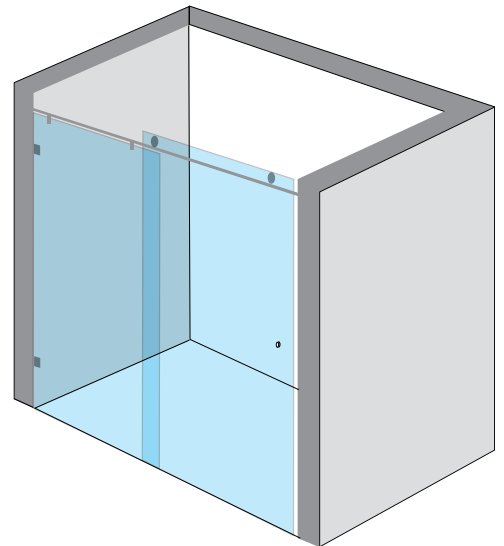

מאור 1

- מקלחון הזזה - קבוע ודלת הזזה על מסילה.
- זכוכית מחוסמת עובי 8 מ"מ
- פירזול בגימור ניקל מבריק.
- מגבי סיליקון לאטימה.
- אפשרות להתקנה על הריצפה או על אגנית.
- גובה סטנדרטי 1.90 מ'.

מחיר

₪ 3,800
+10%

מקלחון ברוחב עד 170 ס"מ
כל תוספת רוחב או גובה