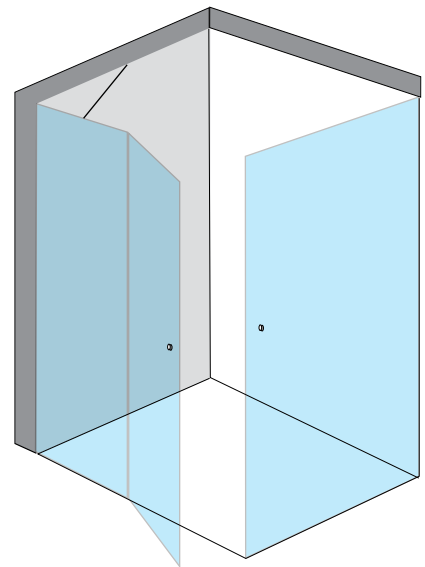

ינאי 4

- מקלחון פינתי - צד אחד קבוע ודלת צד שני דלת
- זכוכית מחוסמת עובי 6 מ"מ.
- פרופיל אלומיניום לכל האורך.
- פירזול בגימור ניקל מבריק.
- סגירה על ידי מגנטים שקופים.
- מגבי סיליקון לאטימה.
- אפשרות להתקנה על הריצפה או על אגנית.
- גובה סטנדרטי 1.90 מ'.

מחיר

₪ 2,300
+10%

מקלחון במידות 90 / 90 ס"מ
כל תוספת רוחב או גובה

תוספות

- כל תוספת של 10 ס"מ ו/או חלקם
- תוספת דופן קבועה עד 90 ס"מ
- מדף זכוכית פינתי לאחסון וחיוזק
- מתלה מגבות בגימור ניקל מבריק
- זכוכית חלבית / פיפיטה / צ'ינצ'ילה / גרניט
- זכוכית פסים
- תוספת חיתוך / גובה
- תוספת אנטי קאלק

₪ 100
₪ 1,850
₪ 150
₪ 300
+5%
+10%
+10%
+10%

מדידות / התקנות

- מדידה / יעוץ (במידה ותבצע הזמנה והתקנה, יקווד מדמי ההתקנה)
- מדידה, הובלה והתקנה ישולם ישירות למתקין

₪ 100
₪ 300

פינתי
ממ