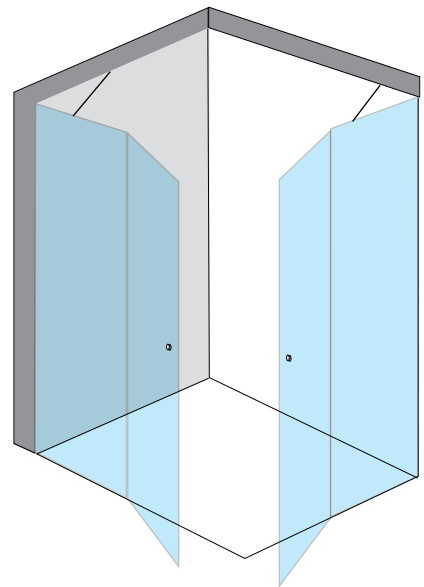

ינאי 5

מקלחון פינתי - שני קבועים ושתי דלתות

- זכוכית מחוסמת עובי 6 מ"מ.
- פרופיל אלומיניום לכל האורך.
- פירזול בגימור ניקל מבריק.
- סגירה על ידי מגנטים שקופים.
- מגבי סיליקון לאטימה.
- אפשרות להתקנה על הריצפה או על אגנית.
- גובה סטנדרטי 1.90 מ'.

מחיר

₪ 2,600
+10%

מקלחון במידות 90 / 90 ס"מ
כל תוספת רוחב או גובה

תוספות

- כל תוספת של 10 ס"מ ו/או חלקם
- תוספת דופן קבועה עד 90 ס"מ
- מדף זכוכית פינתי לאחסון וחיזוק
- מתלה מגבות בגימור ניקל מבריק
- זכוכית חלבית / פיפיטה / צ'ינצ'ילה / גרניט
- זכוכית פסים
- תוספת חיתוך / גובה
- תוספת אנטי קאלק

₪ 100
₪ 1,850
₪ 150
₪ 300
%+5
+10%
+10%
+10%

מדידות / התקנות

- מדידה / יעוץ (במידה ותבצע הזמנה והתקנה, יקווד מדמי ההתקנה)
- מדידה, הובלה והתקנה ישולם ישירות למתקין

₪ 100
₪ 300

פינתי
m