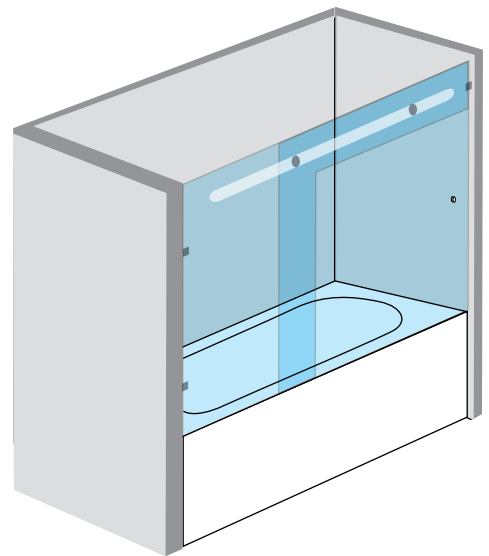

מאור 6

- אמבטייון - קבוע ודלת הזזה, מסילה בתוך הזכוכית בחיתוך CNC
- זכוכית מחוסמת עובי 8 מ"מ
- פירזול בגימור ניקל מבריק.
- מגבי סיליקון לאטימה.
- אפשרות להתקנה על הריצפה או על אגנית.
- גובה סטנדרטי 1.50 מ'.

מחיר

חיתוך C.N.C המחיר יקבע לפי מדידה בשטח

תוספות

- כל תוספת של 10 ס"מ ו/או חלקם
- תוספת דופן קבועה עד 90 ס"מ
- מדף זכוכית פינתי לאחסון וחיזוק
- מתלה מגבות בגימור ניקל מבריק
- זכוכית חלבית / פיפיטה / צ'ינצ'ילה / גרניט
- זכוכית פסים
- תוספת חיתוך / גובה
- תוספת אנטי קאלק

- ₪ 100
- ₪ 1,850
- ₪ 150
- ₪ 300
- +5%
- +10%
- +10%
- +10%

מדידות / התקנות

- מדידה / יעוץ
- (במידה ותבצע הזמנה והתקנה, יקוזז מדמי ההתקנה)
- מדידה, הובלה והתקנה
- ישולם ישירות למתקין

- ₪ 100
- ₪ 500