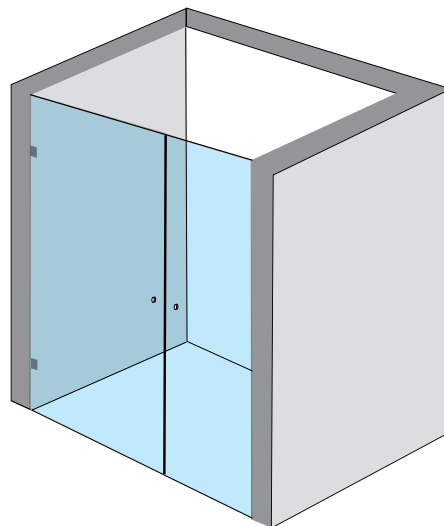

- דלת נפתחת על ציר, פנימה והחוצה עד 90° .
- דופן קבועה
- זכוכית מחוסמת עובי 8 מ"מ
- צירי בראס.
- פירזול בגימור לבן/שחור
- סגירה על ידי מגנטים שחורים.
- מגבי סיליקון לאטימה.
- אפשרות להתקנה על הריצפה או על אגנית.
- גובה סטנדרטי 1.90 מ'.

מקלחון ברוחב עד 170 ס"מ
כל תוספת רוחב או גובה