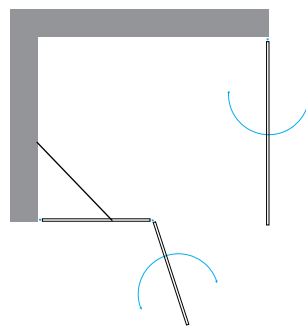

ינאי 4

- מקלחון פינתי - צד אחד קבוע ודלת צד שני דלת
- זכוכית מחוסמת עובי 6 מ"מ.
- פרופיל אלומיניום לכל האורך.
- פירזול בגימור ניקל מבריק.
- סגירה על ידי מגנטים שקופים.
- מגבי סיליקון לאטימה.
- אפשרות להתקנה על הריצפה או על אגנית.
- גובה סטנדרטי 1.90 מ'.

מחיר

₪ 2,300
+10%

מקלחון במידות 90 / 90 ס"מ
כל תוספת רוחב או גובה

תוספות

- כל תוספת של 10 ס"מ ו/או חלקם
- תוספת דופן קבועה עד 90 ס"מ
- מדף זכוכית פינתי לאחסון וחיוזק
- מתלה מגבות בגימור ניקל מבריק
- זכוכית חלבית / פיפיטה / צ'ינצ'ילה / גרניט
- זכוכית פסים
- תוספת חיתוך / גובה
- תוספת אנטי קאלק

₪ 100
₪ 1,850
₪ 150
₪ 300
+5%
+10%
+10%
+10%

מדידות / התקנות

- מדידה / יעוץ (במידה ותבצע הזמנה והתקנה, יקווד מדמי ההתקנה)
- מדידה, הובלה והתקנה ישולם ישירות למתקין

₪ 100
₪ 300

פינתי
ממ