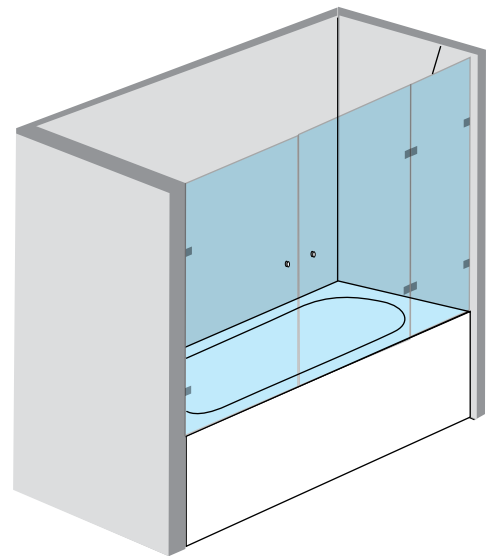

לייה 3

■ אמבטיון - קבוע ושתי דלתות נפתחות

- זכוכית מחוסמת עובי 8 מ"מ
- פירזול בגימור ניקל מבריק.
- סגירה על ידי מגנטים שקופים.
- מגבי סיליקון לאטימה.
- גובה סטנדרטי 1.50 מ'.

מחיר

₪ 3,800
+10%

אמבטיון ברוחב עד 170 ס"מ
כל תוספת רוחב או גובה