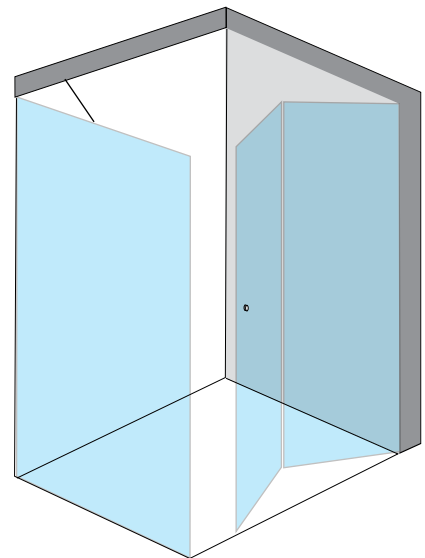

מחיר

₪ 2,600
+10%

מקלחון במידות 90 / 90 ס"מ
כל תוספת רוחב או גובה

תוספות

- כל תוספת של 10 ס"מ ו/או חלקם
- תוספת דופן קבועה עד 90 ס"מ
- מדף זכוכית פינתי לאחסון וחיזוק
- מתלה מגבות בגימור ניקל מבריק
- זכוכית חלבית / פיפיטה / צ'ינצ'ילה / גרניט
- זכוכית פסים
- תוספת חיתוך / גובה
- תוספת אנטי קאלק

מדידות / התקנות

- מדידה / יעוץ (במידה ותבצע הזמנה והתקנה, יקווד מדמי ההתקנה)
- מדידה, הובלה והתקנה ישולם ישירות למתקין

פינתי
mm