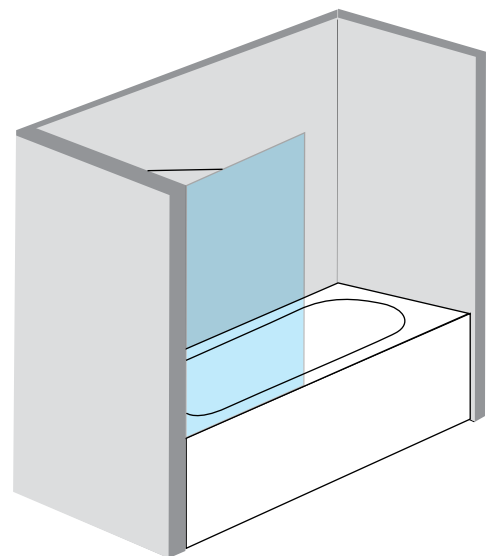

■ פירזול בגימור ניקל מבריק.

■ גובה סטנדרטי 1.50 מ'.

מחיר

₪ 1,300

+10%

אמבטיון ברוחב עד 100 ס"מ

כל תוספת רוחב או גובה

תוספות