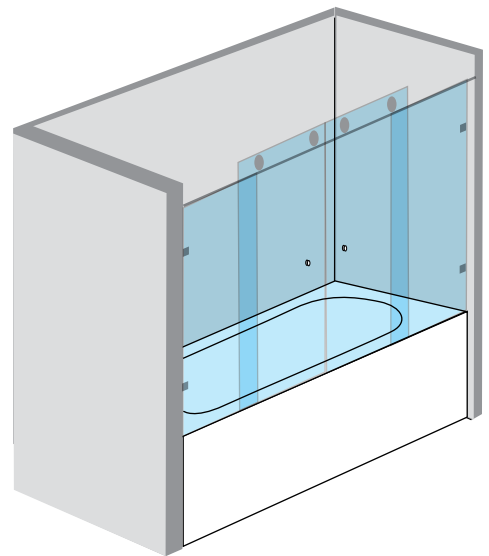

מאור 8

■ אמבטיון - שני קבועים ושתי דלתות הזזה על מסילה

- זכוכית מחוסמת עובי 8 מ"מ
- פירזול בגימור ניקל מבריק.
- סגירה על ידי מגנטים שקופים.
- מגבי סיליקון לאטימה.
- אפשרות להתקנה על הריצפה או על אגנית.
- גובה סטנדרטי 1.50 מ'.

מחיר

₪ 4,600
+10%

אמבטיון ברוחב עד 170 ס"מ
כל תוספת רוחב או גובה

תוספות

₪ 100
₪ 1,850
₪ 150
₪ 300
+5%
+10%
+10%
+10%

- כל תוספת של 10 ס"מ ו/או חלקם
- תוספת דופן קבועה עד 90 ס"מ
- מדף זכוכית פינתי לאחסון וחיזוק
- מתלה מגבות בגימור ניקל מבריק
- זכוכית חלבית / פיפיטה / צ'ינצ'ילה / גרניט
- זכוכית פסים
- תוספת חיתוך / גובה
- תוספת אנטי קאלק

מדידות / התקנות

₪ 100
₪ 500

- מדידה / יעוץ
  (במידה ותבצע הזמנה והתקנה, יקוזז מדמי ההתקנה)
- מדידה, הובלה והתקנה
  ישולם ישירות למתקין