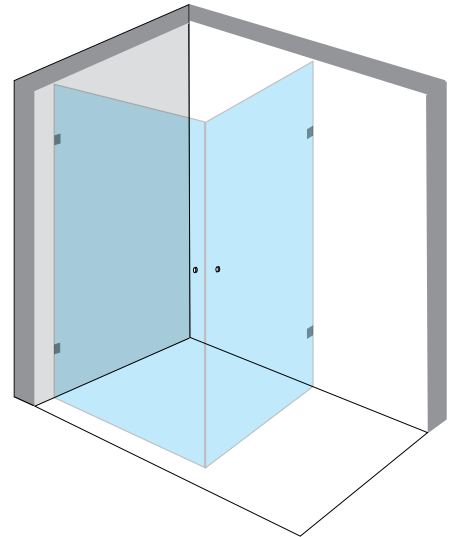

מלאכי 4

■ מקלחון פינתי - שתי דלתות נפתחות פנימה והחוצה.

- זכוכית מחוסמת עובי 8 מ"מ
- צירי נירוסטה לכל האורך.
- פירזול בגימור ניקל מבריק.
- סגירה על ידי מגנטים שקופים.
- מגבי סיליקון לאטימה.
- אפשרות להתקנה על הריצפה או על אגנית.
- גובה סטנדרטי 1.90 מ'.

מחיר

₪ 4,200
+10%

מקלחון במידות 90 / 90 ס"מ
כל תוספת רוחב או גובה

תוספות

₪ 100
₪ 1,850
₪ 150
₪ 300
+5%
+10%
+10%
+10%

- כל תוספת של 10 ס"מ ו/או חלקם
- תוספת דופן קבועה עד 90 ס"מ
- מדף זכוכית פינתי לאחסון וחיזוק
- מתלה מגבות בגימור ניקל מבריק
- זכוכית חלבית / פיפיטה / צ'ינצ'ילה / גרניט
- זכוכית פסים
- תוספת חיתוך / גובה
- תוספת אנטי קאלק

מדידות / התקנות

₪ 100
₪ 500

- מדידה / יעוץ (במידה ותתבצע הזמנה והתקנה, יקוזז מדמי ההתקנה)
- מדידה, הובלה והתקנה ישולם ישירות למתקין

פינתי
ממ