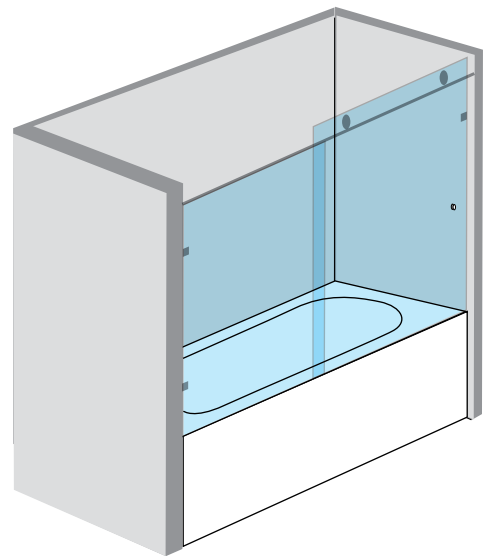

מאור 7

■ אמבטיון - קבוע ודלת הזזה על מסילה

- זכוכית מחוסמת עובי 8 מ"מ
- פירזול בגימור ניקל מבריק.
- מגבי סיליקון לאטימה.
- אפשרות להתקנה על הריצפה או על אגנית.
- גובה סטנדרטי 1.50 מ'.

מחיר

₪ 3,600
+10%

אמבטיון ברוחב עד 170 ס"מ
כל תוספת רוחב או גובה

תוספות

₪ 100
₪ 1,850
₪ 150
₪ 300
+5%
+10%
+10%
+10%

- כל תוספת של 10 ס"מ ו/או חלקם
- תוספת דופן קבועה עד 90 ס"מ
- מדף זכוכית פינתי לאחסון וחיזוק
- מתלה מגבות בגימור ניקל מבריק
- זכוכית חלבית / פיפיטה / צ'ינצ'ילה / גרניט
- זכוכית פסים
- תוספת חיתוך / גובה
- תוספת אנטי קאלק

מדידות / התקנות

₪ 100
₪ 500

- מדידה / יעוץ
  (במידה ותבצע הזמנה והתקנה, יקוזז מדמי ההתקנה)
- מדידה, הובלה והתקנה
  ישולם ישירות למתקין