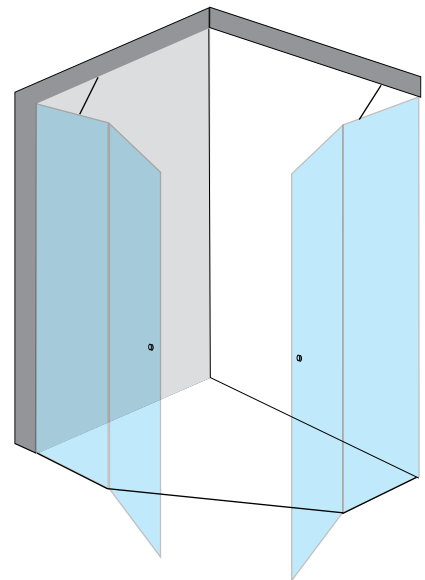

ינאי 6

מקלחון קטום - שני קבועים ושתי דלתות

- זכוכית מחוסמת עובי 6 מ"מ.
- פרופיל אלומיניום לכל האורך.
- פירזול בגימור ניקל מבריק/מט.
- סגירה על ידי מגנטים שקופים.
- מגבי סיליקון לאטימה.
- אפשרות להתקנה על הריצפה או על אגנית.
- גובה סטנדרטי 1.90 מ'.

מחיר

₪ 2,600
+10%

מקלחון במידות 90 / 90 ס"מ
כל תוספת רוחב או גובה

תוספות

- כל תוספת של 10 ס"מ ו/או חלקם
- תוספת דופן קבועה עד 90 ס"מ
- מדף זכוכית פינתי לאחסון וחיזוק
- מתלה מגבות בגימור ניקל מבריק
- זכוכית חלבית / פיפיטה / צ'ינצ'ילה / גרניט
- זכוכית פסים
- תוספת חיתוך / גובה
- תוספת אנטי קאלק

מדידות / התקנות

- מדידה / יעוץ (במידה ותתבצע הזמנה והתקנה, יקוּזז מדמי ההתקנה)
- מדידה, הובלה והתקנה ישולם ישירות למתקין