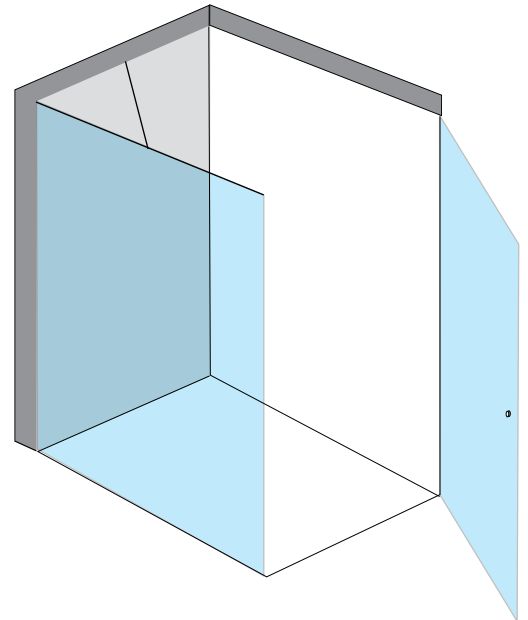

תוספות

- כל תוספת של 10 ס"מ ו/או חלקם
- תוספת דופן קבועה עד 90 ס"מ
- מדף זכוכית פינתי לאחסון וחיזוק
- מתלה מגבות בגימור ניקל מבריק
- זכוכית חלבית / פיפיטה / צ'ינצ'ילה / גרניט
- זכוכית פסים
- תוספת חיתוך / גובה
- תוספת אנטי קאלק

₪ 100
₪ 1,850
₪ 150
₪ 300
+5%
+10%
+10%
+10%

מדידות / התקנות

- מדידה / יעוץ
- (במידה ותתבצע הזמנה והתקנה, יקוזז מדמי ההתקנה)
- מדידה, הובלה והתקנה
- ישולם ישירות למתקין

₪ 100
₪ 300

פינתי
mm