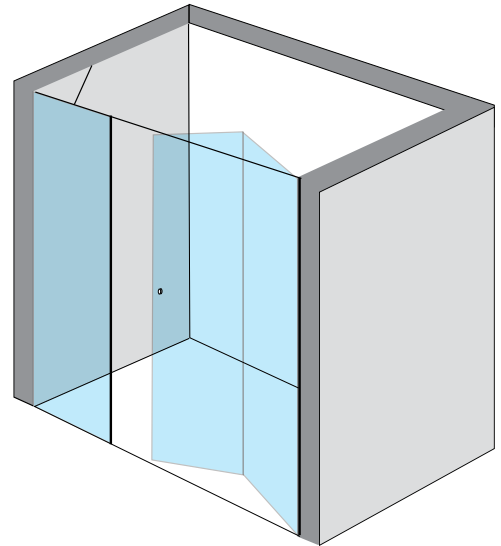

מחיר

₪ 2,500

+10%

מקלחון ברוחב עד 170 ס"מ

כל תוספת רוחב או גובה

תוספות

₪ 100

₪ 1,850

₪ 150

₪ 300

+5%

+10%

+10%

+10%

■ כל תוספת של 10 ס"מ /או חלקם

■ תוספת דופן קבועה עד 90 ס"מ

■ מדף זכוכית פינתי לאחסון וחיצוק

■ מתלה מגבות בגימור ניקל מבריק

■ זכוכית חלבית / פיפיטה / צ'ינצ'ילה / גרניט

■ זכוכית פסים

■ תוספת חיתוך / גובה

■ תוספת אנטי קאלק

מדידות / התקנות

₪ 100

₪ 300

■ מדידה / יעוץ

(במידה ותבצע הזמנה והתקנה, יקוזז מדמי ההתקנה)

■ מדידה, הובלה והתקנה

ישולם ישירות למתקין