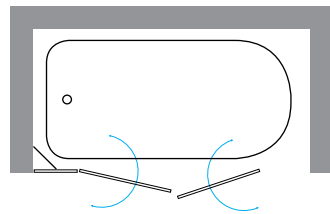

mm

התאומים - חזית

- דלת נפתחת על ציר, פנימה והחוצה עד 90° .
- דופן קבועה
- זכוכית מחוסמת עובי 8 מ"מ
- צירי בראס.
- פירזול בגימור לבן/שחור
- סגירה על ידי מגנטים שחורים.
- מגבי סיליקון לאטימה.
- אפשרות להתקנה על הריצפה או על אגנית.
- גובה סטנדרטי 1.90 מ'.

■ מגבי סיליקון לאטימה.

■ אפשרות להתקנה על הריצפה או על אגנית.

■ גובה סטנדרטי 1.90 מ'.

מקלחון במידות 90 / 90 ס"מ

כל תוספת רוחב או גובה

פינתי
800mm

התאומים - פינתי לבן

- דלת נפתחת על ציר, פנימה והחוצה עד 90° .
- דופן קבועה ועוד דופן חלקית קבועה בהמשך לדלת.
- זכוכית מחוסמת עובי 8 מ"מ
- צירי נירוסטה לכל האורך.
- פירזול בגימור לבן/שחור.
- סגירה על ידי מגנטים שקופים.
- מגבי סיליקון לאטימה.
- אפשרות להתקנה על הריצפה או על אגנית.
- גובה סטנדרטי 1.90 מ'.

מקלחון במידות 90 / 90 ס"מ
כל תוספת רוחב או גובה

פינתי
800mm

SHOWER
מקלחת

התאומים - אמבטיון

- אמבטיון - דופן קבועה
- זכוכית מחוסמת עובי 8 מ"מ
- פירזול בגימור לבן/שחור.
- אפשרות להתקנה על הריצפה או על אגנית.
- גובה סטנדרטי 1.50 מ'.

אמבטיון ברוחב עד 170 ס"מ
כל תוספת רוחב או גובה

אמבטיון
800mm

נועם - מקלחוני חזית 8 מ"מ

mm

נועם 1

- 2 דלתות נפתחות על ציר, פנימה והחוצה עד 90°.
- זכוכית מחוסמת עובי 8 מ"מ
- צירי בראס.
- פירזול בגימור ניקל מבריק.
- סגירה על ידי מגנטים שקופים.
- מגבי סיליקון לאטימה.
- אפשרות להתקנה על הריצפה או על אגנית.
- גובה סטנדרטי 1.90 מ'.