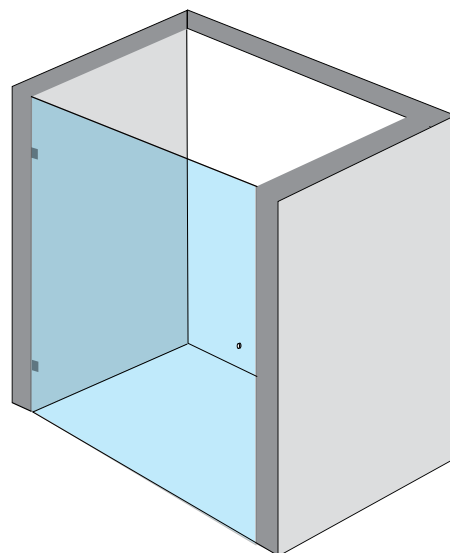

נועם 2

- דלת אחת נפתחת על ציר, פנימה והחוצה עד 90° .
- זכוכית מחוסמת עובי 8 מ"מ
- צירי נירוסטה לכל האורך.
- פירזול בגימור ניקל מבריק.
- סגירה על ידי מגנטים שקופים.
- מגבי סיליקון לאטימה.
- אפשרות להתקנה על הריצפה או על אגנית.
- גובה סטנדרטי 1.90 מ'.

מחיר

₪ 1,700

+10%

מקלחון ברוחב עד 170 ס"מ

כל תוספת רוחב או גובה

תוספות

₪ 100

₪ 1,850

₪ 150

₪ 300

+5%

+10%

+10%

+10%

- כל תוספת של 10 ס"מ ו/או חלקם
- תוספת דופן קבועה עד 90 ס"מ
- מדף זכוכית פינתי לאחסון וחיוזוק
- מתלה מגבות בגימור ניקל מבריק
- זכוכית חלבית / פיפיטה / צ'ינצ'ילה / גרניט
- זכוכית פסים
- תוספת חיתוך / גובה
- תוספת אנטי קאלק

מדידות / התקנות

₪ 100

₪ 500

- מדידה / יעוץ
- (במידה ותבצע הזמנה והתקנה, יקוּזו מדמי ההתקנה)
- מדידה, הובלה והתקנה
- ישולם ישירות למתקין