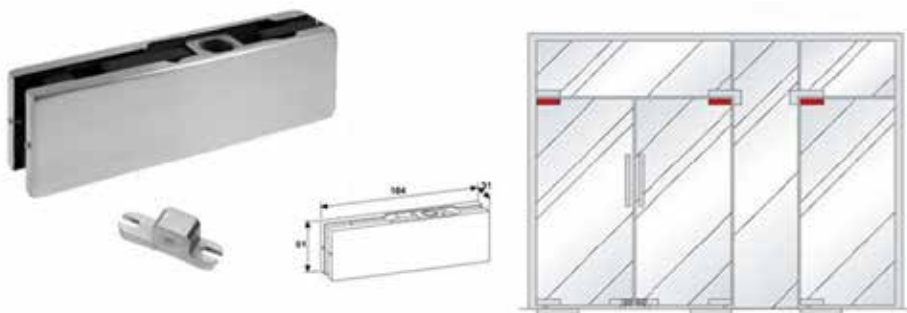

ציר למשאבה עליון

PF-010