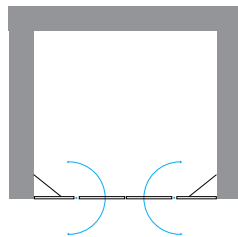

נועם 6

- מקלחון חזית עם שני קבועים ושתי דלתות
- זכוכית מחוסמת עובי 8 מ"מ
- צירי נירוסטה לכל האורך.
- פירזול בגימור ניקל מבריק.
- סגירה על ידי מגנטים שקופים.
- מגבי סיליקון לאטימה.
- אפשרות להתקנה על הריצפה או על אגנית.
- גובה סטנדרטי 1.90 מ'.

מחיר

₪ 4,400
+10%

מקלחון ברוחב עד 170 ס"מ
כל תוספת רוחב או גובה

תוספות

₪ 100
₪ 1,850
₪ 150
₪ 300
+5%
+10%
+10%
+10%

- כל תוספת של 10 ס"מ ו/או חלקם
- תוספת דופן קבועה עד 90 ס"מ
- מדף זכוכית פינתי לאחסון וחיזוק
- מתלה מגבות בגימור ניקל מבריק
- זכוכית חלבית / פיפיטה / צ'ינצ'ילה / גרניט
- זכוכית פסים
- תוספת חיתוך / גובה
- תוספת אנטי קאלק

מדידות / התקנות

₪ 100
₪ 500

- מדידה / יעוץ (במידה ותתבצע הזמנה והתקנה, יקוזז מדמי ההתקנה)
- מדידה, הובלה והתקנה ישולם ישירות למתקין