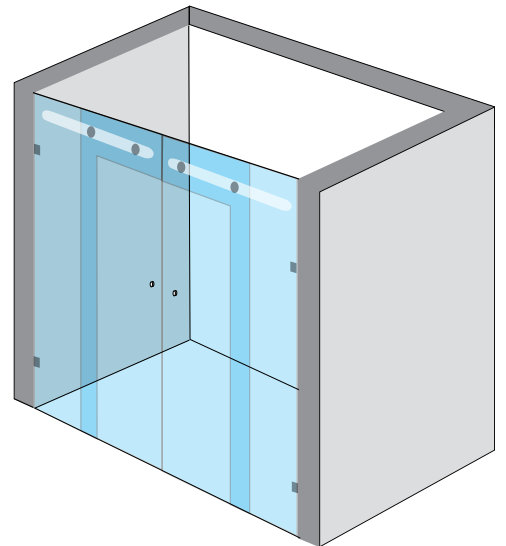

מאור 3

- מקלחון הזזה - שני קבועים ושתי דלתות הזזה בתוך הזכוכית בחיתוך CNC
- זכוכית מחוסמת עובי 8 מ"מ
- פירזול בגימור ניקל מבריק.
- סגירה על ידי מגנטים שקופים.
- מגבי סיליקון לאטימה.
- אפשרות להתקנה על הריצפה או על אגנית.
- גובה סטנדרטי 1.90 מ'.

מחיר

חיתוך C.N.C המחיר יקבע לפי מדידה בשטח

תוספות

1. כל תוספת של 10 ס"מ ואו חלקם
   - תוספת דופן קבועה עד 90 ס"מ
   - מדף זכוכית פינתי לאחסון וחיזוק
   - מתלה מגבות בגימור ניקל מבריק
   - זכוכית חלבית / פיפיטה / צ'ינצ'ילה / גרניט
   - זכוכית פסים
   - תוספת חיתוך / גובה
   - תוספת אנטי קאלק
2. ₪ 100
   - ₪ 1,850
   - ₪ 150
   - ₪ 300
   - 5%+
   - 10%+
   - 10%+
   - 10%+

מדידות / התקנות

1. מדידה / יעוץ
   - (במידה ותתבצע הזמנה והתקנה, יקוזז מדמי ההתקנה)
   - מדידה, הובלה והתקנה
   - ישולם ישירות למתקין
2. ₪ 100
   - ₪ 500