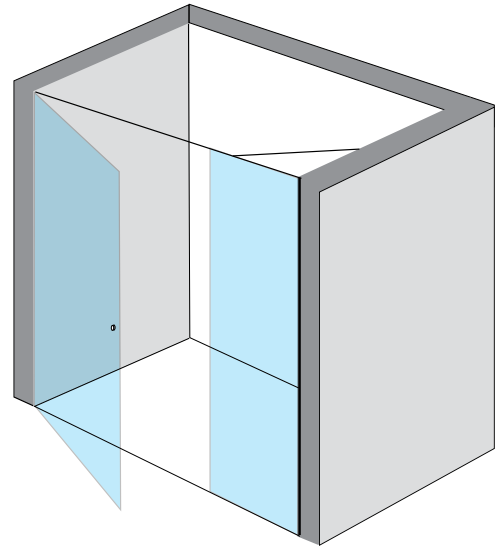

מיכאל 6

מקלחון חזית - צד אחד קבוע צד שני דלת נפתחת

- זכוכית מחוסמת עובי 6 מ"מ
- פרופיל אלומיניום לכל האורך.
- פירזול בגימור ניקל מבריק.
- סגירה על ידי מגנטים שקופים.
- מגבי סיליקון לאטימה.
- אפשרות להתקנה על הריצפה או על אגנית.
- גובה סטנדרטי 1.90 מ'.

מחיר

₪ 1,980

+10%

מקלחון ברוחב עד 170 ס"מ

כל תוספת רוחב או גובה

תוספות

- כל תוספת של 10 ס"מ ו/או חלקם
- תוספת דופן קבועה עד 90 ס"מ
- מדף זכוכית פינתי לאחסון וחיוזק
- מתלה מגבות בגימור ניקל מבריק
- זכוכית חלבית / פיפיטה / צ'ינצ'ילה / גרניט
- זכוכית פסים
- תוספת חיתוך / גובה
- תוספת אנטי קאלק

מדידות / התקנות

₪ 100

₪ 300

- מדידה / יעוץ (במידה ותבצע הזמנה והתקנה, יקוּזד מדמי ההתקנה)
- מדידה, הובלה והתקנה ישולם ישירות למתקין