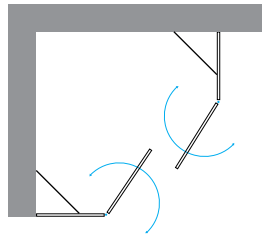

ינאי 6

מקלחון קטום - שני קבועים ושתי דלתות

- זכוכית מחוסמת עובי 6 מ"מ.
- פרופיל אלומיניום לכל האורך.
- פירזול בגימור ניקל מבריק/מט.
- סגירה על ידי מגנטים שקופים.
- מגבי סיליקון לאטימה.
- אפשרות להתקנה על הריצפה או על אגנית.
- גובה סטנדרטי 1.90 מ'.

מחיר

₪ 2,600
+10%

מקלחון במידות 90 / 90 ס"מ
כל תוספת רוחב או גובה

תוספות

- כל תוספת של 10 ס"מ ו/או חלקם
- תוספת דופן קבועה עד 90 ס"מ
- מדף זכוכית פינתי לאחסון וחיזוק
- מתלה מגבות בגימור ניקל מבריק
- זכוכית חלבית / פיפיטה / צ'ינצ'ילה / גרניט
- זכוכית פסים
- תוספת חיתוך / גובה
- תוספת אנטי קאלק

מדידות / התקנות

- מדידה / יעוץ (במידה ותתבצע הזמנה והתקנה, יקוּזז מדמי ההתקנה)
- מדידה, הובלה והתקנה ישולם ישירות למתקין