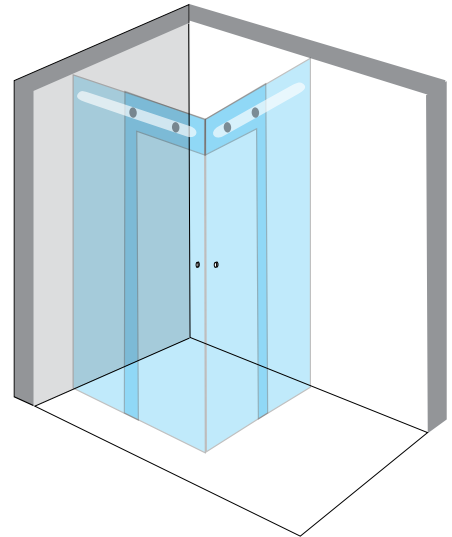

מחיר

חיתוך C.N.C המחיר יקבע לפי מדידה בשטח

תוספות

- כל תוספת של 10 ס"מ ואו חלקם
- תוספת דופן קבועה עד 90 ס"מ
- מדף זכוכית פינתי לאחסון וחיזוק
- מתלה מגבות בגימור ניקל מבריק
- זכוכית חלבית / פיפיטה / צ'ינצ'ילה / גרניט
- זכוכית פסים
- תוספת חיתוך / גובה
- תוספת אנטי קאלק