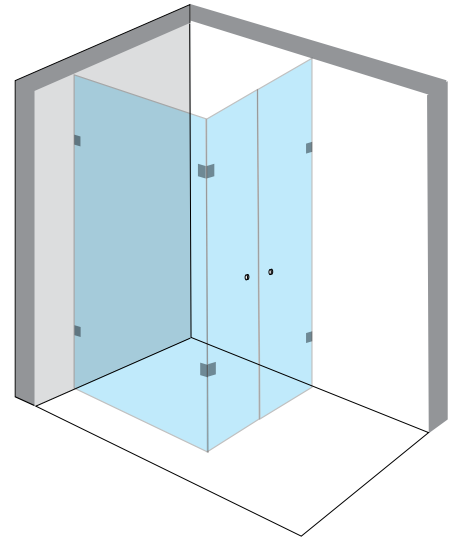

מלאכי 5

■ מקלחון פינתי - צד אחד קבוע וצד שני שתי דלתות

- זכוכית מחוסמת עובי 8 מ"מ
- צירי נירוסטה לכל האורך.
- פירזול בגימור ניקל מבריק.
- סגירה על ידי מגנטים שקופים.
- מגבי סיליקון לאטימה.
- אפשרות להתקנה על הריצפה או על אגנית.
- גובה סטנדרטי 1.90 מ'.

מחיר

₪ 3,800
+10%

מקלחון במידות 90 / 90 ס"מ
כל תוספת רוחב או גובה

תוספות

₪ 100
₪ 1,850
₪ 150
₪ 300
+5%
+10%
+10%
+10%

- כל תוספת של 10 ס"מ ו/או חלקם
- תוספת דופן קבועה עד 90 ס"מ
- מדף זכוכית פינתי לאחסון וחיזוק
- מתלה מגבות בגימור ניקל מבריק
- זכוכית חלבית / פיפיטה / צ'ינצ'ילה / גרניט
- זכוכית פסים
- תוספת חיתוך / גובה
- תוספת אנטי קאלק

מדידות / התקנות

₪ 100
₪ 500

- מדידה / יעוץ
- (במידה ותתבצע הזמנה והתקנה, יקוזז מדמי ההתקנה)
- מדידה, הובלה והתקנה
- ישולם ישירות למתקין

פינתי
ממ