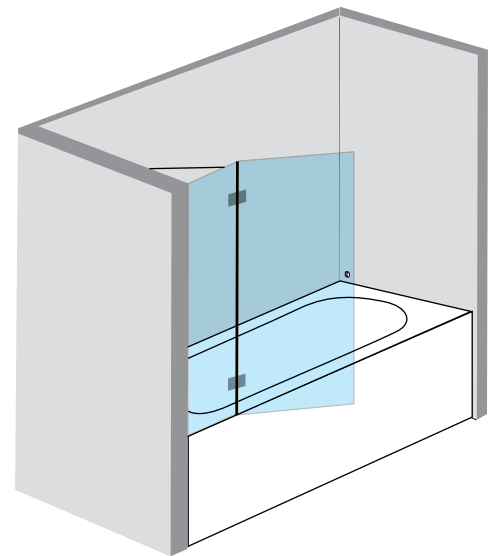

mm

התאומים - חזית

- דלת נפתחת על ציר, פנימה והחוצה עד 90° .
- דופן קבועה
- זכוכית מחוסמת עובי 8 מ"מ
- צירי בראס.
- פירזול בגימור לבן/שחור
- סגירה על ידי מגנטים שחורים.
- מגבי סיליקון לאטימה.
- אפשרות להתקנה על הריצפה או על אגנית.
- גובה סטנדרטי 1.90 מ'.

מקלחון במידות 90 / 90 ס"מ
כל תוספת רוחב או גובה

פינתי
800mm

SHOWER
מקלחת

התאומים - אמבטיון

- אמבטיון - דופן קבועה
- זכוכית מחוסמת עובי 8 מ"מ
- פירזול בגימור לבן/שחור.
- אפשרות להתקנה על הריצפה או על אגנית.
- גובה סטנדרטי 1.50 מ'.

מדידות / התקנות

₪ 100
₪ 500

- מדידה / יעוץ
- (במידה ותתבצע הזמנה והתקנה, יקוזז מדמי ההתקנה)
- מדידה, הובלה והתקנה
- ישולם ישירות למתקין

פינתי
ממ

לייה - אמבטיונים 8 מ"מ

mm

לייה 1

- אמבטיאון - קבוע ודלת.
- זכוכית מחוסמת עובי 8 מ"מ
- פירזול בגימור ניקל מבריק.
- מגבי סיליקון לאטימה.
- גובה סטנדרטי 1.50 מ'.

מחיר

₪ 1,700
+10%

אמבטיאון ברוחב עד 130 ס"מ
כל תוספת רוחב או גובה

תוספות

₪ 100
₪ 1,850
₪ 150
₪ 300
+5%
+10%
+10%
+10%

- כל תוספת של 10 ס"מ ו/או חלקם
- תוספת דופן קבועה עד 90 ס"מ
- מדף זכוכית פינתי לאחסון וחיזוק
- מתלה מגבות בגימור ניקל מבריק
- זכוכית חלבית / פיפיטה / צ'ינצ'ילה / גרניט
- זכוכית פסים
- תוספת חיתוך / גובה
- תוספת אנטי קאלק