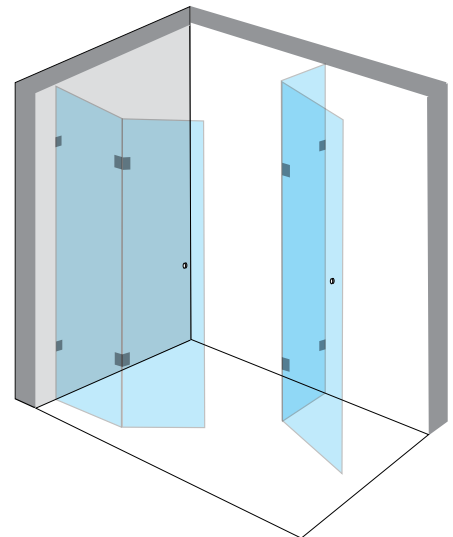

mm

התאומים - חזית

- דלת נפתחת על ציר, פנימה והחוצה עד 90° .
- דופן קבועה
- זכוכית מחוסמת עובי 8 מ"מ
- צירי בראס.
- פירזול בגימור לבן/שחור
- סגירה על ידי מגנטים שחורים.
- מגבי סיליקון לאטימה.
- אפשרות להתקנה על הריצפה או על אגנית.
- גובה סטנדרטי 1.90 מ'.

מקלחון ברוחב עד 170 ס"מ
כל תוספת רוחב או גובה

חזית
חזית

התאומים - פינתי

■ 2 דלתות נפתחות על ציר, פנימה והחוצה עד 90° .

■ 2 דפנות קבועות.

■ זכוכית מחוסמת עובי 8 מ"מ

■ פירזול בגימור לבן/שחור

■ סגירה על ידי מגנטים שחורים.

■ מגבי סיליקון לאטימה.

■ אפשרות להתקנה על הריצפה או על אגנית.

■ גובה סטנדרטי 1.90 מ'.

מקלחון במידות 90 / 90 ס"מ

כל תוספת רוחב או גובה

פינתי
800mm

התאומים - פינתי לבן

- דלת נפתחת על ציר, פנימה והחוצה עד 90° .
- דופן קבועה ועוד דופן חלקית קבועה בהמשך לדלת.
- זכוכית מחוסמת עובי 8 מ"מ
- צירי נירוסטה לכל האורך.
- פירזול בגימור לבן/שחור.
- סגירה על ידי מגנטים שקופים.
- מגבי סיליקון לאטימה.
- אפשרות להתקנה על הריצפה או על אגנית.
- גובה סטנדרטי 1.90 מ'.

מקלחון במידות 90 / 90 ס"מ
כל תוספת רוחב או גובה

פינתי
800mm

SHOWER
מקלחת

התאומים - אמבטיון

- אמבטיון - דופן קבועה
- זכוכית מחוסמת עובי 8 מ"מ
- פירזול בגימור לבן/שחור.
- אפשרות להתקנה על הריצפה או על אגנית.
- גובה סטנדרטי 1.50 מ'.