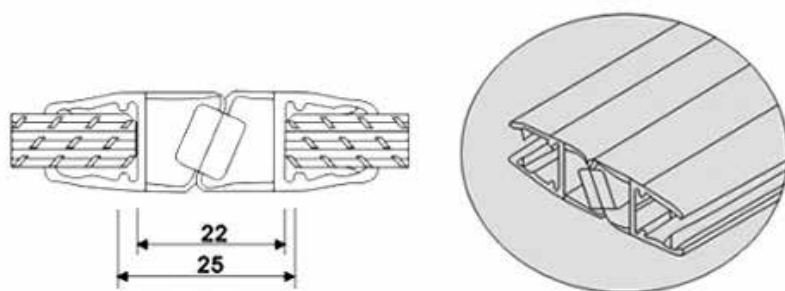

מגנט פינתי
TSS-MP10

ציר מתקפל
SH-7-23R

ציר קיר זכוכית
SH-2-T2

ציר זכוכית זכוכית
SH-2-180

זזית קיר זכוכית
GC-7-90B

ידית אורך
GDH-02

ידית כפתור
SDK-12

מתלה מגבת
GDH-108-1