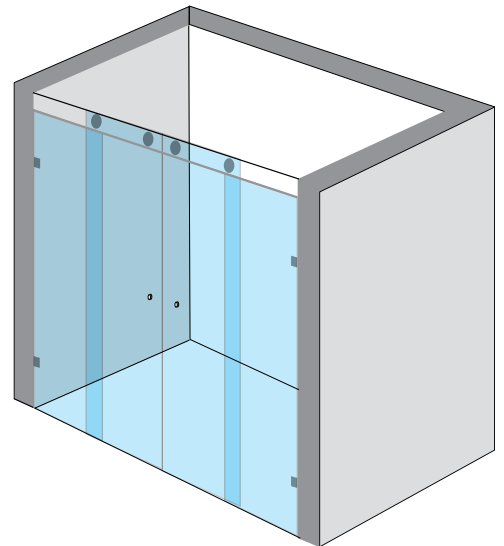

מאור 4

- מקלחון הזזה - שני קבועים ושתי דלתות על מסילה
- זכוכית מחוסמת עובי 8 מ"מ
- פירזול בגימור ניקל מבריק.
- סגירה על ידי מגנטים שקופים.
- מגבי סיליקון לאטימה.
- אפשרות להתקנה על הריצפה או על אגנית.
- גובה סטנדרטי 1.90 מ'.

מחיר

₪ 4,800
+10%

מקלחון ברוחב עד 170 ס"מ
כל תוספת רוחב או גובה

תוספות

₪ 100
₪ 1,850
₪ 150
₪ 300
+5%
+10%
+10%
+10%

- כל תוספת של 10 ס"מ ו/או חלקם
- תוספת דופן קבועה עד 90 ס"מ
- מדף זכוכית פינתי לאחסון וחיזוק
- מתלה מגבות בגימור ניקל מבריק
- זכוכית חלבית / פיפיטה / צ'ינצ'ילה / גרניט
- זכוכית פסים
- תוספת חיתוך / גובה
- תוספת אנטי קאלק

מדידות / התקנות

₪ 100
₪ 500

- מדידה / יעוץ
  (במידה ותתבצע הזמנה והתקנה, יקוזז מדמי ההתקנה)
- מדידה, הובלה והתקנה
  ישולם ישירות למתקין