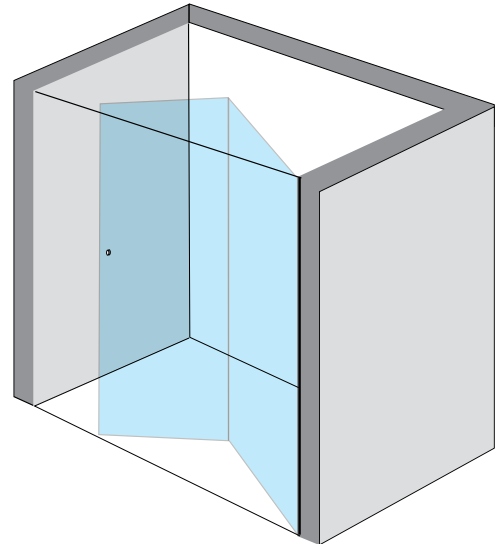

מיכאל 5

מקלחון חזית - דלת הרמוניקה מתקפלת ונצמדת לקיר.

■ זכוכית מחוסמת עובי 6 מ"מ

■ פרופיל אלומיניום לכל האורך.

■ פירזול בגימור ניקל מבריק.

■ סגירה על ידי מגנטים שקופים.

■ מגבי סיליקון לאטימה.

■ אפשרות להתקנה על הריצפה או על אגנית.

■ גובה סטנדרטי 1.90 מ'.

מחיר

₪ 1,700

מקלחון ברוחב עד 170 ס"מ

+10%

כל תוספת רוחב או גובה

תוספות

₪ 100

■ כל תוספת של 10 ס"מ ו/או חלקם

₪ 1,850

■ תוספת דופן קבועה עד 90 ס"מ

₪ 150

■ מדף זכוכית פינתי לאחסון וחיזוק

₪ 300

■ מתלה מגבות בגימור ניקל מבריק

%+5

■ זכוכית חלבית / פיפיטה / צ'ינצ'ילה / גרניט

+10%

■ זכוכית פסים

+10%

■ תוספת חיתוך / גובה

+10%

■ תוספת אנטי קאלק

מדידות / התקנות

₪ 100

■ מדידה / יעוץ

(במידה ותתבצע הזמנה והתקנה, יקוּזז מדמי ההתקנה)

₪ 300

■ מדידה, הובלה והתקנה

ישולם ישירות למתקין