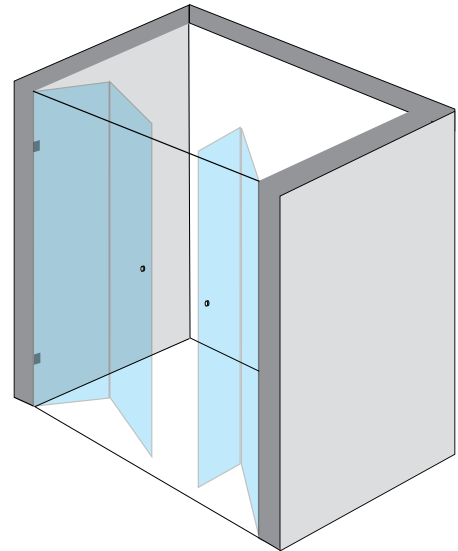

נועם 4

שתי דלתות הרמוניקה מתקפלות ונצמדות לקיר.

- זכוכית מחוסמת עובי 8 מ"מ
- צירי נירוסטה לכל האורך.
- פירזול בגימור ניקל מבריק.
- סגירה על ידי מגנטים שקופים.
- מגבי סיליקון לאטימה.
- אפשרות להתקנה על הריצפה או על אגנית.
- גובה סטנדרטי 1.90 מ'.

מחיר

₪ 4,400
+10%

מקלחון ברוחב עד 170 ס"מ
כל תוספת רוחב או גובה

תוספות

₪ 100
₪ 1,850
₪ 150
₪ 300
+5%
+10%
+10%
+10%

- כל תוספת של 10 ס"מ ו/או חלקם
- תוספת דופן קבועה עד 90 ס"מ
- מדף זכוכית פינתי לאחסון וחיזוק
- מתלה מגבות בגימור ניקל מבריק
- זכוכית חלבית / פיפיטה / צ'ינצ'ילה / גרניט
- זכוכית פסים
- תוספת חיתוך / גובה
- תוספת אנטי קאלק

מדידות / התקנות

₪ 100
₪ 500

- מדידה / יעוץ (במידה ותתבצע הזמנה והתקנה, יקוּזו מדמי ההתקנה)
- מדידה, הובלה והתקנה ישולם ישירות למתקין