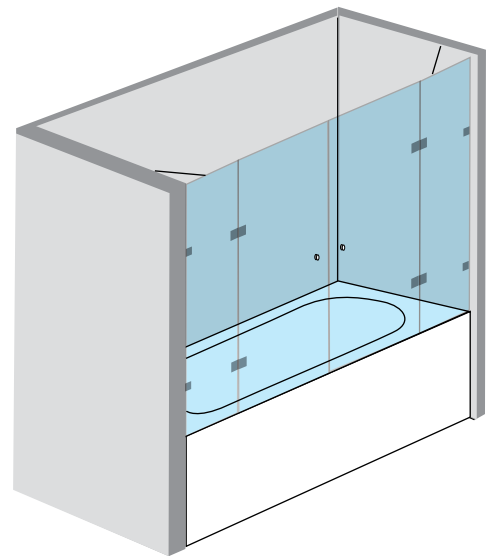

לייה 4

■ אמבטיון - שני קבועים ושתי דלתות

- זכוכית מחוסמת עובי 8 מ"מ
- פירזול בגימור ניקל מבריק.
- סגירה על ידי מגנטים שקופים.
- מגבי סיליקון לאטימה.
- גובה סטנדרטי 1.50 מ'.

מחיר

₪ 4,200
+10%

אמבטיון ברוחב עד 170 ס"מ
כל תוספת רוחב או גובה

תוספות

₪ 100
₪ 1,850
₪ 150
₪ 300
+5%
+10%
+10%
+10%

- כל תוספת של 10 ס"מ ו/או חלקם
- תוספת דופן קבועה עד 90 ס"מ
- מדף זכוכית פינתי לאחסון וחיזוק
- מתלה מגבות בגימור ניקל מבריק
- זכוכית חלבית / פיפיטה / צ'ינצ'ילה / גרניט
- זכוכית פסים
- תוספת חיתוך / גובה
- תוספת אנטי קאלק

מדידות / התקנות

₪ 100
₪ 500

- מדידה / יעוץ
  (במידה ותבצע הזמנה והתקנה, יקוזז מדמי ההתקנה)
- מדידה, הובלה והתקנה
  ישולם ישירות למתקין

אמבטיון
ממ