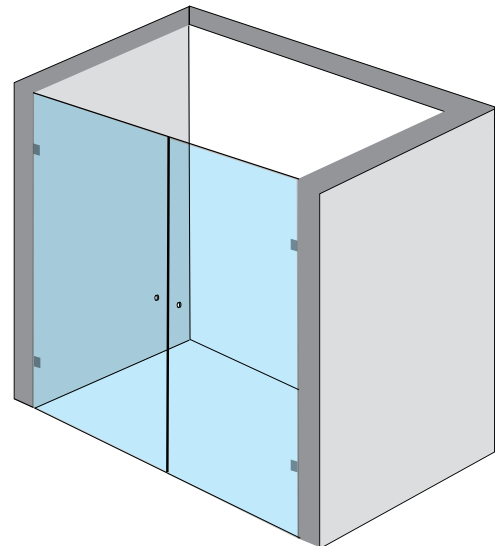

נועם 1

- 2 דלתות נפתחות על ציר, פנימה והחוצה עד 90°.
- זכוכית מחוסמת עובי 8 מ"מ
- צירי בראס.
- פירזול בגימור ניקל מבריק.
- סגירה על ידי מגנטים שקופים.
- מגבי סיליקון לאטימה.
- אפשרות להתקנה על הריצפה או על אגנית.
- גובה סטנדרטי 1.90 מ'.

מחיר

₪ 2,400
+10%

מקלחון ברוחב עד 170 ס"מ
כל תוספת רוחב או גובה

תוספות

₪ 100
₪ 1,850
₪ 150
₪ 300
+5%
+10%
+10%
+10%

- כל תוספת של 10 ס"מ ו/או חלקם
- תוספת דופן קבועה עד 90 ס"מ
- מדף זכוכית פינתי לאחסון וחיזוק
- מתלה מגבות בגימור ניקל מבריק
- זכוכית חלבית / פיפיטה / צ'ינצ'ילה / גרניט
- זכוכית פסים
- תוספת חיתוך / גובה
- תוספת אנטי קאלק

מדידות / התקנות

₪ 100
₪ 500

- מדידה / יעוץ
- (במידה ותתבצע הזמנה והתקנה, יקוזז מדמי ההתקנה)
- מדידה, הובלה והתקנה
- ישולם ישירות למתקין