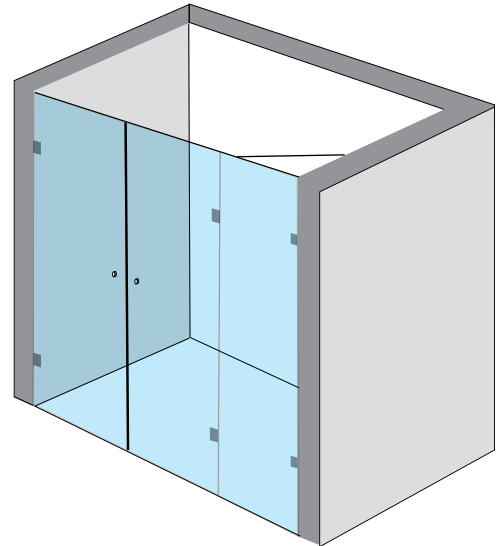

מחיר

₪ 3,800
+10%

מקלחון ברוחב עד 170 ס"מ
כל תוספת רוחב או גובה

תוספות

₪ 100
₪ 1,850
₪ 150
₪ 300
+5%
+10%
+10%
+10%

- כל תוספת של 10 ס"מ ו/או חלקם
- תוספת דופן קבועה עד 90 ס"מ
- מדף זכוכית פינתי לאחסון וחיזוק
- מתלה מגבות בגימור ניקל מבריק
- זכוכית חלבית / פיפיטה / צ'ינצ'ילה / גרניט
- זכוכית פסים
- תוספת חיתוך / גובה
- תוספת אנטי קאלק

מדידות / התקנות

₪ 100
₪ 500

- מדידה / יעוץ
- (במידה ותתבצע הזמנה והתקנה, יקוזז מדמי ההתקנה)
- מדידה, הובלה והתקנה
- ישולם ישירות למתקין