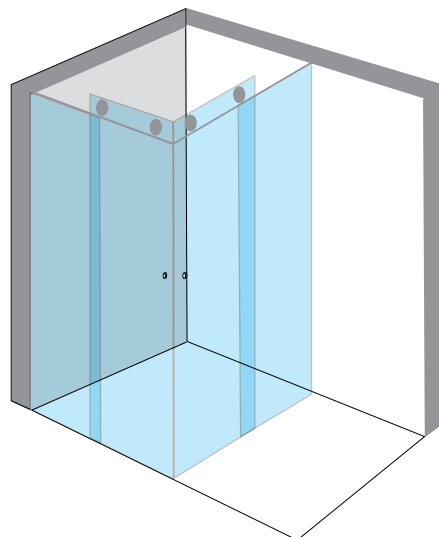

מאור 10

■ מקלחון פינתי - שני קבועים ושתי דלתות על מסילה

- זכוכית מחוסמת עובי 8 מ"מ
- פירזול בגימור ניקל מבריק.
- סגירה על ידי מגנטים שקופים.
- מגבי סיליקון לאטימה.
- אפשרות להתקנה על הריצפה או על אגנית.
- גובה סטנדרטי 1.90 מ'.

מחיר

₪ 4,800
+10%

מקלחון במידות 90 / 90 ס"מ
כל תוספת רוחב או גובה

תוספות

₪ 100
₪ 1,850
₪ 150
₪ 300
+5%
+10%
+10%
+10%

- כל תוספת של 10 ס"מ ו/או חלקם
- תוספת דופן קבועה עד 90 ס"מ
- מדף זכוכית פינתי לאחסון וחיזוק
- מתלה מגבות בגימור ניקל מבריק
- זכוכית חלבית / פיפיטה / צ'ינצ'ילה / גרניט
- זכוכית פסים
- תוספת חיתוך / גובה
- תוספת אנטי קאלק

מדידות / התקנות

₪ 100
₪ 500

- מדידה / יעוץ (במידה ותתבצע הזמנה והתקנה, יקוזז מדמי ההתקנה)
- מדידה, הובלה והתקנה
- ישולם ישירות למתקין