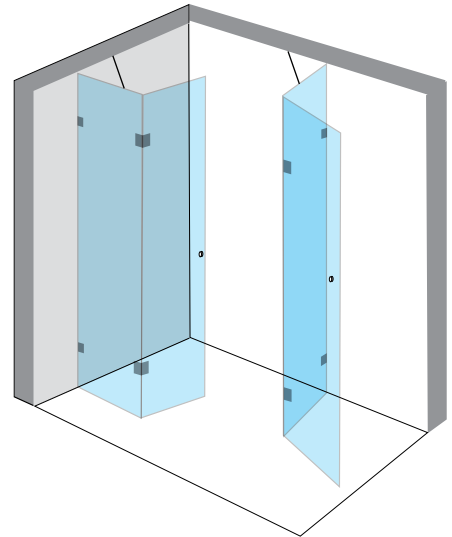

מלאכי 2

■ מקלחון פינתי - שני קבועים ושתי דלתות

- זכוכית מחוסמת עובי 8 מ"מ
- צירי נירוסטה לכל האורך.
- פירזול בגימור ניקל מבריק.
- סגירה על ידי מגנטים שקופים.
- מגבי סיליקון לאטימה.
- אפשרות להתקנה על הריצפה או על אגנית.
- גובה סטנדרטי 1.90 מ'.

מחיר

₪ 4,400
+10%

מקלחון במידות 90 / 90 ס"מ
כל תוספת רוחב או גובה

תוספות

₪ 100
₪ 1,850
₪ 150
₪ 300
+5%
+10%
+10%
+10%

- כל תוספת של 10 ס"מ ו/או חלקם
- תוספת דופן קבועה עד 90 ס"מ
- מדף זכוכית פינתי לאחסון וחיזוק
- מתלה מגבות בגימור ניקל מבריק
- זכוכית חלבית / פיפיטה / צ'ינצ'ילה / גרניט
- זכוכית פסים
- תוספת חיתוך / גובה
- תוספת אנטי קאלק

מדידות / התקנות

₪ 100
₪ 500

- מדידה / יעוץ
- (במידה ותתבצע הזמנה והתקנה, יקוזז מדמי ההתקנה)
- מדידה, הובלה והתקנה
- ישולם ישירות למתקין

פינתי
ממ