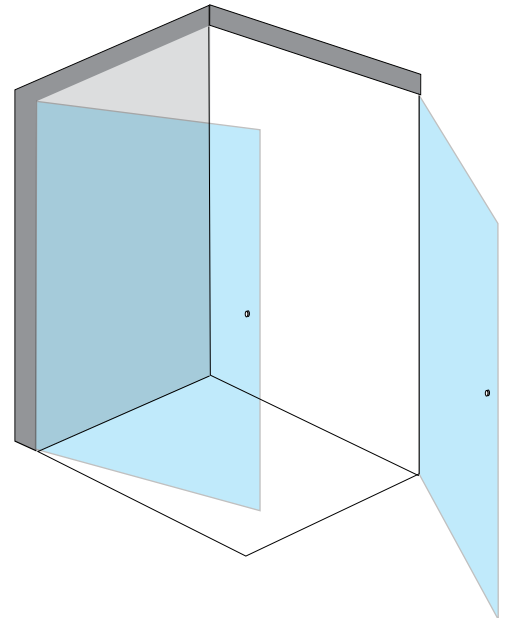

ינאי 3

מקלחון פינתי - 2 דלתות נפתחות.

- זכוכית מחוסמת עובי 6 מ"מ.
- פרופיל אלומיניום לכל האורך.
- פירזול בגימור ניקל מבריק.
- סגירה על ידי מגנטים שקופים.
- מגבי סיליקון לאטימה.
- אפשרות להתקנה על הריצפה או על אגנית.
- גובה סטנדרטי 1.90 מ'.

מחיר

₪ 1,980
+10%

מקלחון במידות 90 / 90 ס"מ
כל תוספת רוחב או גובה

תוספות

- כל תוספת של 10 ס"מ ו/או חלקם
- תוספת דופן קבועה עד 90 ס"מ
- מדף זכוכית פינתי לאחסון וחיזוק
- מתלה מגבות בגימור ניקל מבריק
- זכוכית חלבית / פיפיטה / צ'ינצ'ילה / גרניט
- זכוכית פסים
- תוספת חיתוך / גובה
- תוספת אנטי קאלק

מדידות / התקנות

- מדידה / יעוץ (במידה ותתבצע הזמנה והתקנה, יקוזז מדמי ההתקנה)
- מדידה, הובלה והתקנה ישולם ישירות למתקין