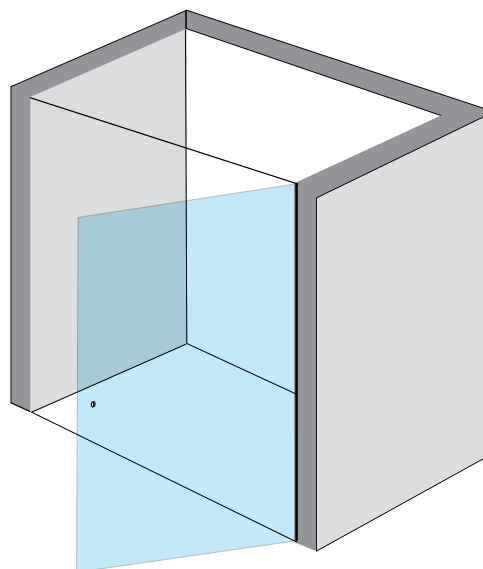

מיכאל 7

מקלחון חזית - דלת נפתחת על ציר

- זכוכית מחוסמת עובי 6 מ"מ
- פרופיל אלומיניום לכל האורך.
- פירזול בגימור ניקל מבריק.
- סגירה על ידי מגנטים שקופים.
- מגבי סיליקון לאטימה.
- אפשרות להתקנה על הריצפה או על אגנית.
- גובה סטנדרטי 1.90 מ'.

מחיר

₪ 1,100
+10%

מקלחון ברוחב עד 170 ס"מ
כל תוספת רוחב או גובה

תוספות

- כל תוספת של 10 ס"מ ו/או חלקם
- תוספת דופן קבועה עד 90 ס"מ
- מדף זכוכית פינתי לאחסון וחיזוק
- מתלה מגבות בגימור ניקל מבריק
- זכוכית חלבית / פיפיטה / צ'ינצ'ילה / גרניט
- זכוכית פסים
- תוספת חיתוך / גובה
- תוספת אנטי קאלק

מדידות / התקנות

- מדידה / יעוץ (במידה ותבצע הזמנה והתקנה, יקווד מדמי ההתקנה)
- מדידה, הובלה והתקנה ישולם ישירות למתקין