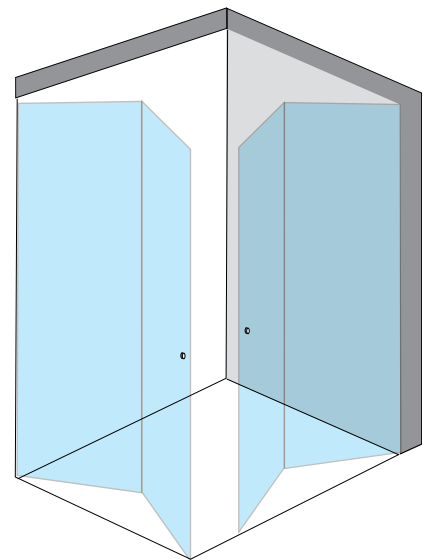

ינאי 10

- **מקלחון פינתי - שתי דלתות הרמוניקה**
- זכוכית מחוסמת עובי 6 מ"מ.
- פרופיל אלומיניום לכל האורך.
- פירזול בגימור ניקל מבריק.
- סגירה על ידי מגנטים שקופים.
- מגבי סיליקון לאטימה.
- אפשרות להתקנה על הריצפה או על אגנית.
- גובה סטנדרטי 1.90 מ'.

מחיר

₪ 3,000
+10%

מקלחון במידות 90 / 90 ס"מ
כל תוספת רוחב או גובה

תוספות

- כל תוספת של 10 ס"מ ו/או חלקם
- תוספת דופן קבועה עד 90 ס"מ
- מדף זכוכית פינתי לאחסון וחיזוק
- מתלה מגבות בגימור ניקל מבריק
- זכוכית חלבית / פיפיטה / צ'ינצ'ילה / גרניט
- זכוכית פסים
- תוספת חיתוך / גובה
- תוספת אנטי קאלק

מדידות / התקנות

- מדידה / יעוץ (במידה ותתבצע הזמנה והתקנה, יקוזז מדמי ההתקנה)
- מדידה, הובלה והתקנה ישולם ישירות למתקין