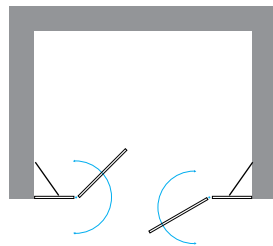

מיכאל 2

- מקלחון חזית - שני קבועים ושתי דלתות נפתחות על ציר
- זכוכית מחוסמת עובי 6 מ"מ
- פרופיל אלומיניום לכל האורך.
- פירזול בגימור ניקל מבריק.
- סגירה על ידי מגנטים שקופים.
- מגבי סיליקון לאטימה.
- אפשרות להתקנה על הריצפה או על אגנית.
- גובה סטנדרטי 1.90 מ'.

מחיר

₪ 2,600

+10%

מקלחון ברוחב עד 170 ס"מ

כל תוספת רוחב או גובה

תוספות

- כל תוספת של 10 ס"מ ו/או חלקם
- תוספת דופן קבועה עד 90 ס"מ
- מדף זכוכית פינתי לאחסון וחיוזק
- מתלה מגבות בגימור ניקל מבריק
- זכוכית חלבית / פיפיטה / צ'ינצ'ילה / גרניט
- זכוכית פסים
- תוספת חיתוך / גובה
- תוספת אנטי קאלק

מדידות / התקנות

₪ 100

■ מדידה / יעוץ

(במידה ותבצע הזמנה והתקנה, יקוזז מדמי ההתקנה)

₪ 300

■ מדידה, הובלה והתקנה

ישולם ישירות למתקין