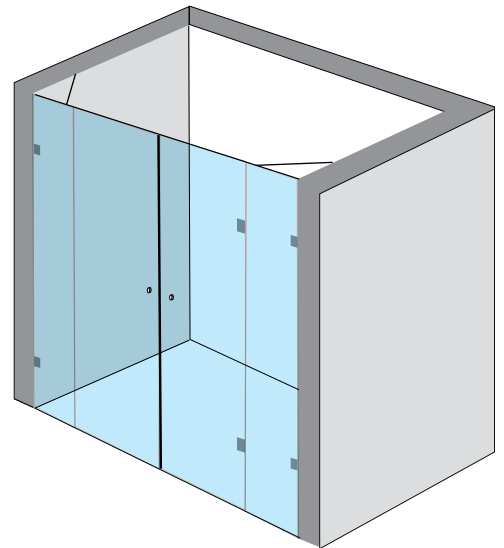

נועם 6

- מקלחון חזית עם שני קבועים ושתי דלתות
- זכוכית מחוסמת עובי 8 מ"מ
- צירי נירוסטה לכל האורך.
- פירזול בגימור ניקל מבריק.
- סגירה על ידי מגנטים שקופים.
- מגבי סיליקון לאטימה.
- אפשרות להתקנה על הריצפה או על אגנית.
- גובה סטנדרטי 1.90 מ'.

מחיר

₪ 4,400
+10%

מקלחון ברוחב עד 170 ס"מ
כל תוספת רוחב או גובה

תוספות

₪ 100
₪ 1,850
₪ 150
₪ 300
+5%
+10%
+10%
+10%

- כל תוספת של 10 ס"מ ו/או חלקם
- תוספת דופן קבועה עד 90 ס"מ
- מדף זכוכית פינתי לאחסון וחיזוק
- מתלה מגבות בגימור ניקל מבריק
- זכוכית חלבית / פיפיטה / צ'ינצ'ילה / גרניט
- זכוכית פסים
- תוספת חיתוך / גובה
- תוספת אנטי קאלק

מדידות / התקנות

₪ 100
₪ 500

- מדידה / יעוץ (במידה ותתבצע הזמנה והתקנה, יקוזז מדמי ההתקנה)
- מדידה, הובלה והתקנה ישולם ישירות למתקין