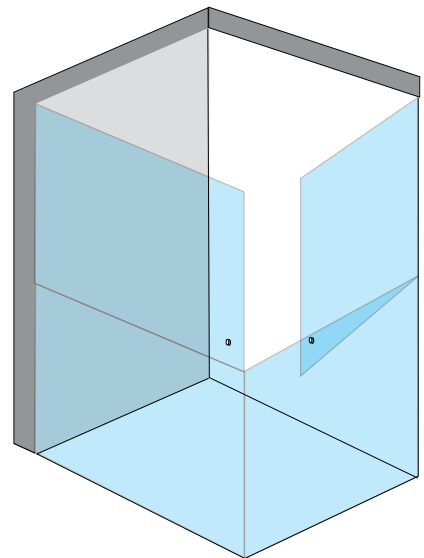

ינאי 7

■ **מקלחון מיוחד - מחולק גם לרוחב, לסיוע למתרחץ מבחוץ.**
2 דלתות מחולקות הנפתחות פנימה והחוצה.

■ זכוכית מחוסמת עובי 6 מ"מ.

■ פרופיל אלומיניום לכל האורך.

■ פירזול בגימור ניקל מבריק.

■ סגירה על ידי מגנטים שקופים.

■ מגבי סיליקון לאטימה.

■ אפשרות להתקנה על הריצפה או על אגנית.

■ גובה סטנדרטי 1.90 מ'.

מחיר

₪ 2,600

+10%

מקלחון במידות 90 / 90 ס"מ

כל תוספת רוחב או גובה

תוספות

₪ 100

₪ 1,850

₪ 150

₪ 300

+5%

+10%

+10%

+10%

■ כל תוספת של 10 ס"מ ו/או חלקם

■ תוספת דופן קבועה עד 90 ס"מ

■ מדף זכוכית פינתי לאחסון וחיוזק

■ מתלה מגבות בגימור ניקל מבריק

■ זכוכית חלבית / פיפיטה / צ'ינצ'ילה / גרניט

■ זכוכית פסים

■ תוספת חיתוך / גובה

■ תוספת אנטי קאלק

מדידות / התקנות

₪ 100

₪ 300

■ מדידה / יעוץ

(במידה ותבצע הזמנה והתקנה, יקוזז מדמי ההתקנה)

■ מדידה, הובלה והתקנה

ישולם ישירות למתקין

פינתי
mim