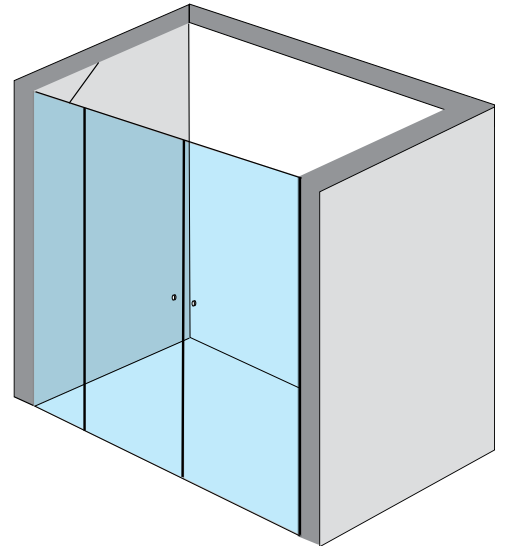

מיכאל 1

■ מקלחון חזית - קבוע ושתי דלתות נפתחות על ציר

- זכוכית מחוסמת עובי 6 מ"מ
- פרופיל אלומיניום לכל האורך.
- פירזול בגימור ניקל מבריק.
- סגירה על ידי מגנטים שקופים.
- מגבי סיליקון לאטימה.
- אפשרות להתקנה על הריצפה או על אגנית.
- גובה סטנדרטי 1.90 מ'.

מחיר

₪ 2,300
+10%

מקלחון ברוחב עד 170 ס"מ
כל תוספת רוחב או גובה

תוספות

₪ 100
₪ 1,850
₪ 150
₪ 300
+5%
+10%
+10%
+10%

- כל תוספת של 10 ס"מ ו/או חלקם
- תוספת דופן קבועה עד 90 ס"מ
- מדף זכוכית פינתי לאחסון וחיזוק
- מתלה מגבות בגימור ניקל מבריק
- זכוכית חלבית / פיפיטה / צ'ינצ'ילה / גרניט
- זכוכית פסים
- תוספת חיתוך / גובה
- תוספת אנטי קאלק

מדידות / התקנות

₪ 100
₪ 300

- מדידה / יעוץ
- (במידה ותבצע הזמנה והתקנה, יקוזז מדמי ההתקנה)
- מדידה, הובלה והתקנה
- ישולם ישירות למתקין