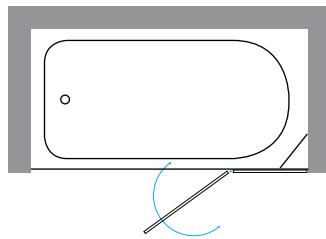

מחיר

₪ 1,500
+10%

אמבטיון עד רוחב 1.20 ס"מ
כל תוספת רוחב או גובה

תוספות

- כל תוספת של 10 ס"מ ו/או חלקם
- תוספת דופן קבועה עד 90 ס"מ
- מדף זכוכית פינתי לאחסון וחיזוק
- מתלה מגבות בגימור ניקל מבריק
- זכוכית חלבית / פיפיטה / צ'ינצ'ילה / גרניט
- זכוכית פסים
- תוספת חיתוך / גובה
- תוספת אנטי קאלק

₪ 100
₪ 1,850
₪ 150
₪ 300
%+5
+10%
+10%
+10%

מדידות / התקנות

- מדידה / יעוץ (במידה ותתבצע הזמנה והתקנה, יקוּזוּ מדמי ההתקנה)
- מדידה, הובלה והתקנה ישולם ישירות למתקין

₪ 100
₪ 300

אמבטיון
mim