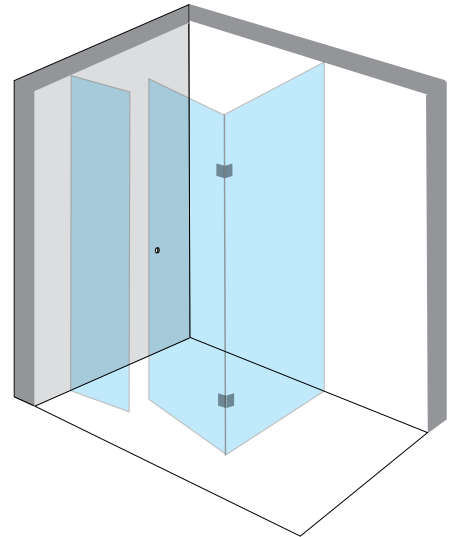

mm

התאומים - חזית

- דלת נפתחת על ציר, פנימה והחוצה עד 90° .
- דופן קבועה
- זכוכית מחוסמת עובי 8 מ"מ
- צירי בראס.
- פירזול בגימור לבן/שחור
- סגירה על ידי מגנטים שחורים.
- מגבי סיליקון לאטימה.
- אפשרות להתקנה על הריצפה או על אגנית.
- גובה סטנדרטי 1.90 מ'.

מקלחון ברוחב עד 170 ס"מ
כל תוספת רוחב או גובה

חזית
חזית

התאומים - פינתי

■ 2 דלתות נפתחות על ציר, פנימה והחוצה עד 90° .

■ 2 דפנות קבועות.

■ זכוכית מחוסמת עובי 8 מ"מ

■ פירזול בגימור לבן/שחור

■ סגירה על ידי מגנטים שחורים.

■ מגבי סיליקון לאטימה.

■ אפשרות להתקנה על הריצפה או על אגנית.

■ גובה סטנדרטי 1.90 מ'.

מקלחון במידות 90 / 90 ס"מ

כל תוספת רוחב או גובה

פינתי
800mm

התאומים - פינתי לבן

- דלת נפתחת על ציר, פנימה והחוצה עד 90° .
- דופן קבועה ועוד דופן חלקית קבועה בהמשך לדלת.
- זכוכית מחוסמת עובי 8 מ"מ
- צירי נירוסטה לכל האורך.
- פירזול בגימור לבן/שחור.
- סגירה על ידי מגנטים שקופים.
- מגבי סיליקון לאטימה.
- אפשרות להתקנה על הריצפה או על אגנית.
- גובה סטנדרטי 1.90 מ'.

מקלחון במידות 90 / 90 ס"מ
כל תוספת רוחב או גובה

פינתי
800mm

SHOWER
מקלחת

התאומים - אמבטיון

- אמבטיון - דופן קבועה
- זכוכית מחוסמת עובי 8 מ"מ
- פירזול בגימור לבן/שחור.
- אפשרות להתקנה על הריצפה או על אגנית.
- גובה סטנדרטי 1.50 מ'.