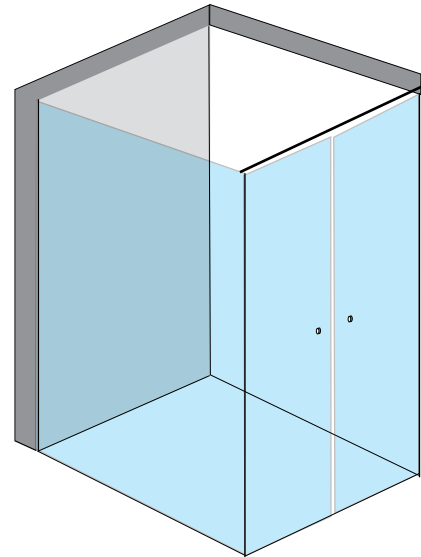

ינאי 2

- **מקלחון פינתי - צד אחד קבוע צד שני שתי דלתות**
- זכוכית מחוסמת עובי 6 מ"מ.
- פרופיל אלומיניום לכל האורך.
- פירזול בגימור ניקל מבריק.
- סגירה על ידי מגנטים שקופים.
- מגבי סיליקון לאטימה.
- אפשרות להתקנה על הריצפה או על אגנית.
- גובה סטנדרטי 1.90 מ'.

מחיר

₪ 2,840
+10%

מקלחון במידות 90 / 90 ס"מ
כל תוספת רוחב או גובה

תוספות

- כל תוספת של 10 ס"מ ו/או חלקם
- תוספת דופן קבועה עד 90 ס"מ
- מדף זכוכית פינתי לאחסון וחיזוק
- מתלה מגבות בגימור ניקל מבריק
- זכוכית חלבית / פיפיטה / צ'ינצ'ילה / גרניט
- זכוכית פסים
- תוספת חיתוך / גובה
- תוספת אנטי קאלק

מדידות / התקנות

- מדידה / יעוץ (במידה ותבצע הזמנה והתקנה, יקוזז מדמי ההתקנה)
- מדידה, הובלה והתקנה ישולם ישירות למתקין