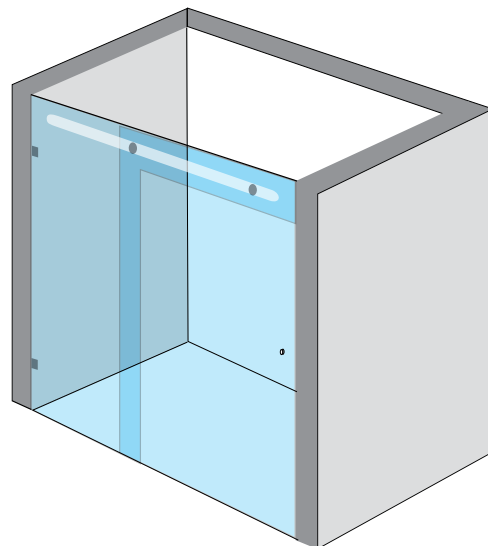

מאור 2

- מקלחון הזזה - קבוע ודלת הזזה במסילה בתוך הזכוכית, בחיתוך CNC
- זכוכית מחוסמת עובי 8 מ"מ
- פירזול בגימור ניקל מבריק.
- מגבי סיליקון לאטימה.
- אפשרות להתקנה על הריצפה או על אגנית.
- גובה סטנדרטי 1.90 מ'.

מחיר

חיתוך C.N.C המחיר יקבע לפי מדידה בשטח

תוספות

1. כל תוספת של 10 ס"מ ואו חלקם
   - תוספת דופן קבועה עד 90 ס"מ
   - מדף זכוכית פינתי לאחסון וחיזוק
   - מתלה מגבות בגימור ניקל מבריק
   - זכוכית חלבית / פיפיטה / צ'ינצ'ילה / גרניט
   - זכוכית פסים
   - תוספת חיתוך / גובה
   - תוספת אנטי קאלק
2. ₪ 100
   - ₪ 1,850
   - ₪ 150
   - ₪ 300
   - 5%+
   - 10%+
   - 10%+
   - 10%+

מדידות / התקנות

1. מדידה / יעוץ
   - (במידה ותתבצע הזמנה והתקנה, יקוזז מדמי ההתקנה)
   - מדידה, הובלה והתקנה
   - ישולם ישירות למתקין
2. ₪ 100
   - ₪ 500