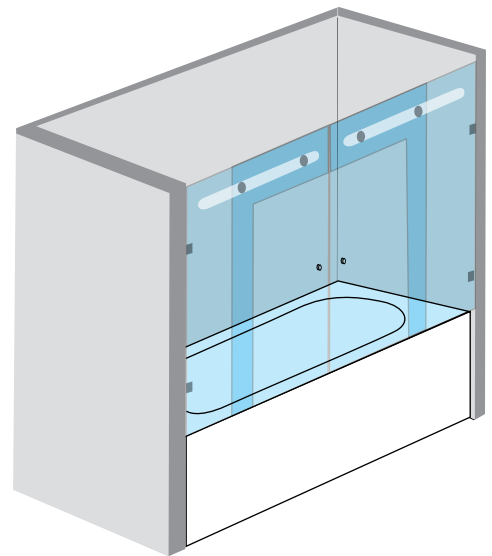

מדידות / התקנות

₪ 100
₪ 500

- מדידה / יעוץ
(במידה ותתבצע הזמנה והתקנה, יקוזז מדמי ההתקנה)
- מדידה, הובלה והתקנה
ישולם ישירות למתקין

מאור 5

- אמבטיין - שני קבועים ושתי דלתות הזזה, מסילה בתוך הזכוכית בחיתוך CNC
- זכוכית מחוסמת עובי 8 מ"מ
- פירזול בגימור ניקל מבריק.
- סגירה על ידי מגנטים שקופים.
- מגבי סיליקון לאטימה.
- אפשרות להתקנה על הריצפה או על אגנית.
- גובה סטנדרטי 1.50 מ'.

מחיר

חיתוך C.N.C המחיר יקבע לפי מדידה בשטח

תוספות

- כל תוספת של 10 ס"מ ואו חלקם
- תוספת דופן קבועה עד 90 ס"מ
- מדף זכוכית פינתי לאחסון וחיזוק
- מתלה מגבות בגימור ניקל מבריק
- זכוכית חלבית / פיפיטה / צ'ינצ'ילה / גרניט
- זכוכית פסים
- תוספת חיתוך / גובה
- תוספת אנטי קאלק