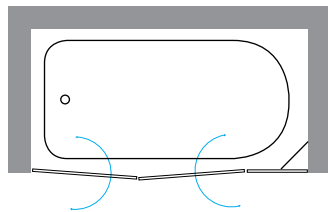

לייה 3

■ אמבטיון - קבוע ושתי דלתות נפתחות

- זכוכית מחוסמת עובי 8 מ"מ
- פירזול בגימור ניקל מבריק.
- סגירה על ידי מגנטים שקופים.
- מגבי סיליקון לאטימה.
- גובה סטנדרטי 1.50 מ'.

מחיר

₪ 3,800
+10%

אמבטיון ברוחב עד 170 ס"מ
כל תוספת רוחב או גובה