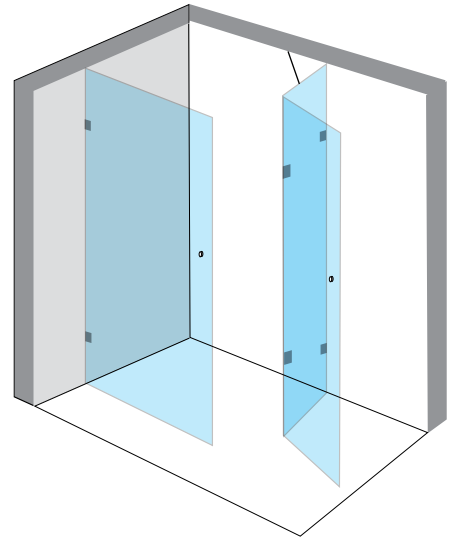

מחיר

₪ 3,800
+10%

מקלחון במידות 90 / 90 ס"מ
כל תוספת רחב או גובה

תוספות

₪ 100
₪ 1,850
₪ 150
₪ 300
+5%
+10%
+10%
+10%

- כל תוספת של 10 ס"מ ו/או חלקם
- תוספת דופן קבועה עד 90 ס"מ
- מדף זכוכית פינתי לאחסון וחיזוק
- מתלה מגבות בגימור ניקל מבריק
- זכוכית חלבית / פיפיטה / צ'ינצ'ילה / גרניט
- זכוכית פסים
- תוספת חיתוך / גובה
- תוספת אנטי קאלק

מדידות / התקנות

₪ 100
₪ 500

- מדידה / יעוץ
- (במידה ותתבצע הזמנה והתקנה, יקוזז מדמי ההתקנה)
- מדידה, הובלה והתקנה
- ישולם ישירות למתקין

פינתי
ממ