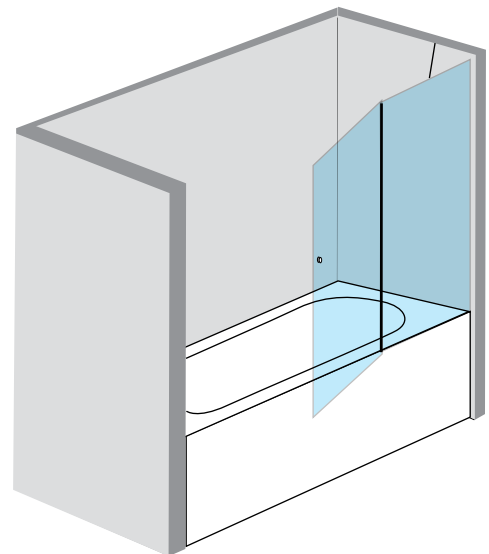

מחיר

₪ 1,500
+10%

אמבטיון עד רוחב 1.20 ס"מ
כל תוספת רוחב או גובה

תוספות

- כל תוספת של 10 ס"מ ו/או חלקם
- תוספת דופן קבועה עד 90 ס"מ
- מדף זכוכית פינתי לאחסון וחיזוק
- מתלה מגבות בגימור ניקל מבריק
- זכוכית חלבית / פיפיטה / צ'ינצ'ילה / גרניט
- זכוכית פסים
- תוספת חיתוך / גובה
- תוספת אנטי קאלק