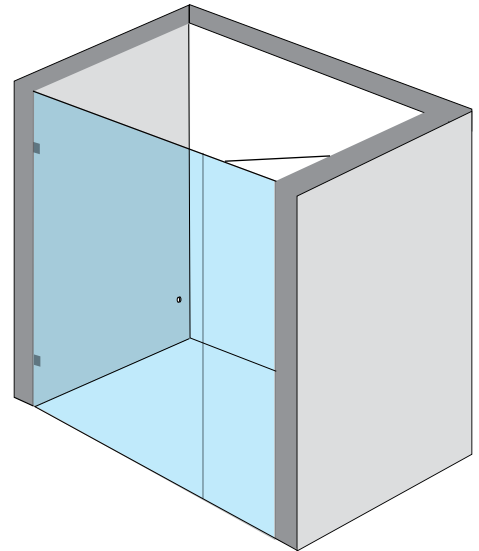

נועם 3

- מקלחון חזית - צד אחד קבוע, צד שני דלת.
- זכוכית מחוסמת עובי 8 מ"מ
- צירי נירוסטה לכל האורך.
- פירזול בגימור ניקל מבריק.
- סגירה על ידי מגנטים שקופים.
- מגבי סיליקון לאטימה.
- אפשרות להתקנה על הריצפה או על אגנית.
- גובה סטנדרטי 1.90 מ'.

מחיר

₪ 2,600
+10%

מקלחון ברוחב עד 170 ס"מ
כל תוספת רוחב או גובה

תוספות

₪ 100
₪ 1,850
₪ 150
₪ 300
+5%
+10%
+10%
+10%

- כל תוספת של 10 ס"מ ו/או חלקם
- תוספת דופן קבועה עד 90 ס"מ
- מדף זכוכית פינתי לאחסון וחיוזוק
- מתלה מגבות בגימור ניקל מבריק
- זכוכית חלבית / פיפיטה / צ'ינצ'ילה / גרניט
- זכוכית פסים
- תוספת חיתוך / גובה
- תוספת אנטי קאלק

מדידות / התקנות

₪ 100
₪ 500

- מדידה / יעוץ
- (במידה ותתבצע הזמנה והתקנה, יקוּזו מדמי ההתקנה)
- מדידה, הובלה והתקנה
- ישולם ישירות למתקין