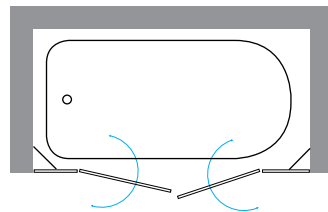

לייה 4

■ אמבטיון - שני קבועים ושתי דלתות

- זכוכית מחוסמת עובי 8 מ"מ
- פירזול בגימור ניקל מבריק.
- סגירה על ידי מגנטים שקופים.
- מגבי סיליקון לאטימה.
- גובה סטנדרטי 1.50 מ'.

מחיר

₪ 4,200
+10%

אמבטיון ברוחב עד 170 ס"מ
כל תוספת רוחב או גובה

תוספות

₪ 100
₪ 1,850
₪ 150
₪ 300
+5%
+10%
+10%
+10%

- כל תוספת של 10 ס"מ ו/או חלקם
- תוספת דופן קבועה עד 90 ס"מ
- מדף זכוכית פינתי לאחסון וחיזוק
- מתלה מגבות בגימור ניקל מבריק
- זכוכית חלבית / פיפיטה / צ'ינצ'ילה / גרניט
- זכוכית פסים
- תוספת חיתוך / גובה
- תוספת אנטי קאלק

מדידות / התקנות

₪ 100
₪ 500

- מדידה / יעוץ
  (במידה ותבצע הזמנה והתקנה, יקוזז מדמי ההתקנה)
- מדידה, הובלה והתקנה
  ישולם ישירות למתקין

אמבטיון
ממ